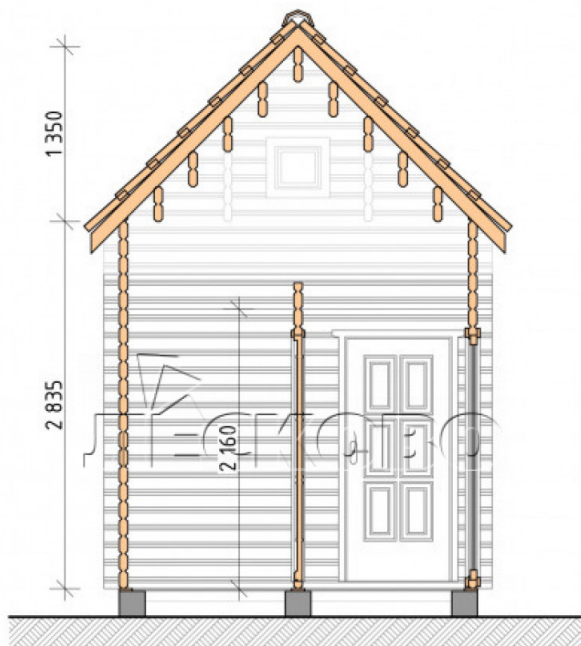

Project planning