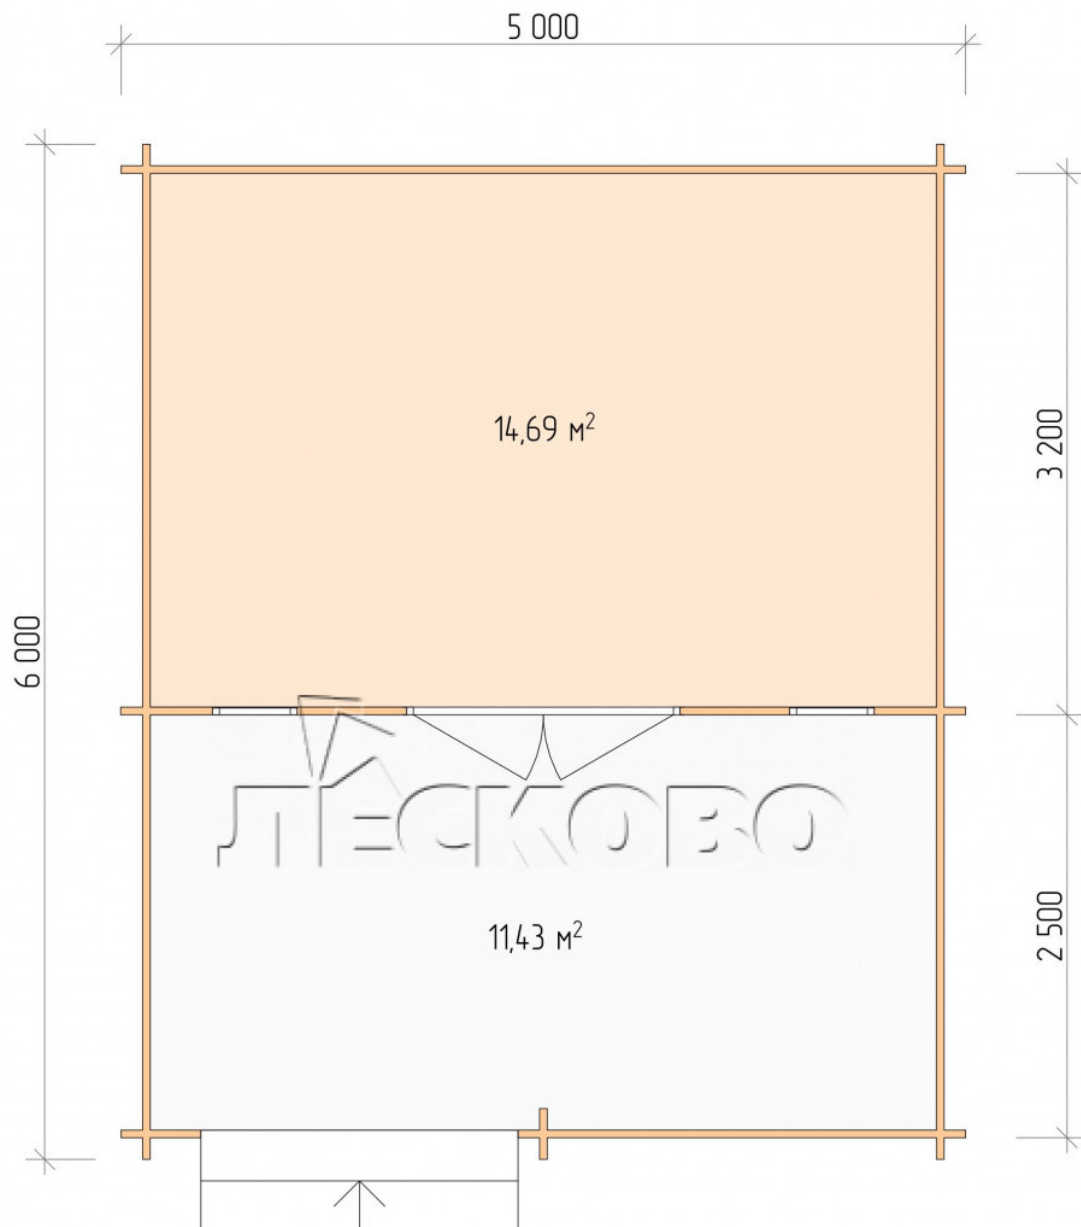

## Log Cabin "DSV" series 5×3.5

Project Dimensions

5 × 3.5 / 26.8 m<sup>2</sup>

Full house set

**3,845 €**

# Разрез

0.42×1.885 м.2 шт.

- Wooden doors;

1.62×1.885 м.1 шт.

7. Platbands: dry planed board 20 × 100 mm;

8. Roof: shingles.

9. Skirting board 35 mm.

+7 (4942) 499-770

156014, г. Кострома, ул. Базовая, д. 8