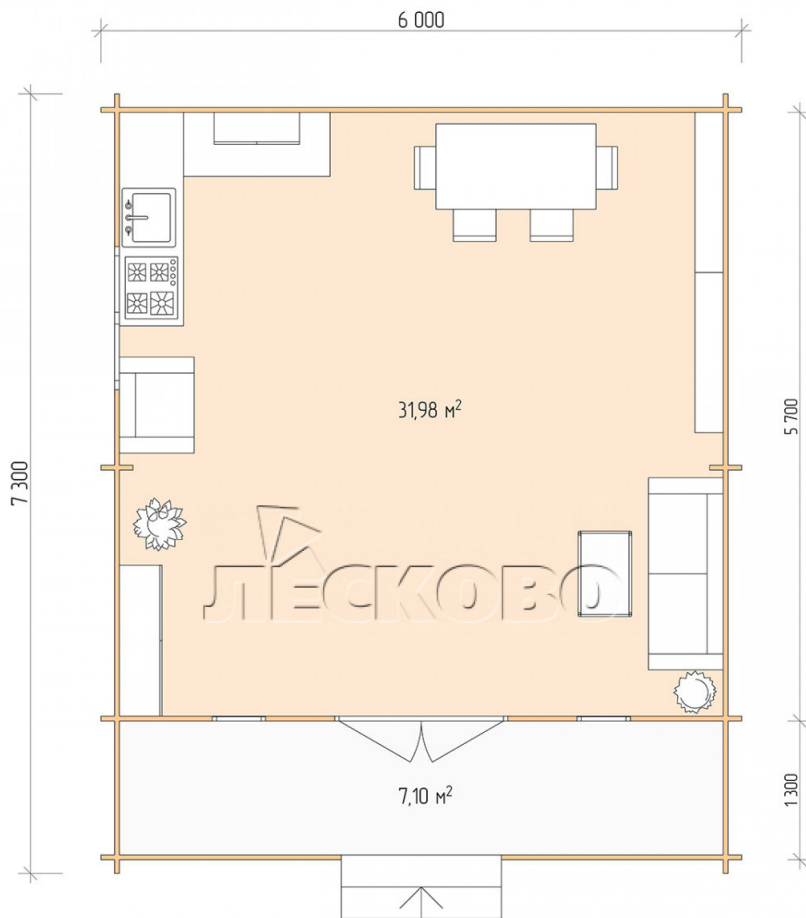

## Log Cabin "DSK" series 6×6

Project Dimensions

6 × 6 / 40 m<sup>2</sup>

Цена

**7,749 €**

# Разрез