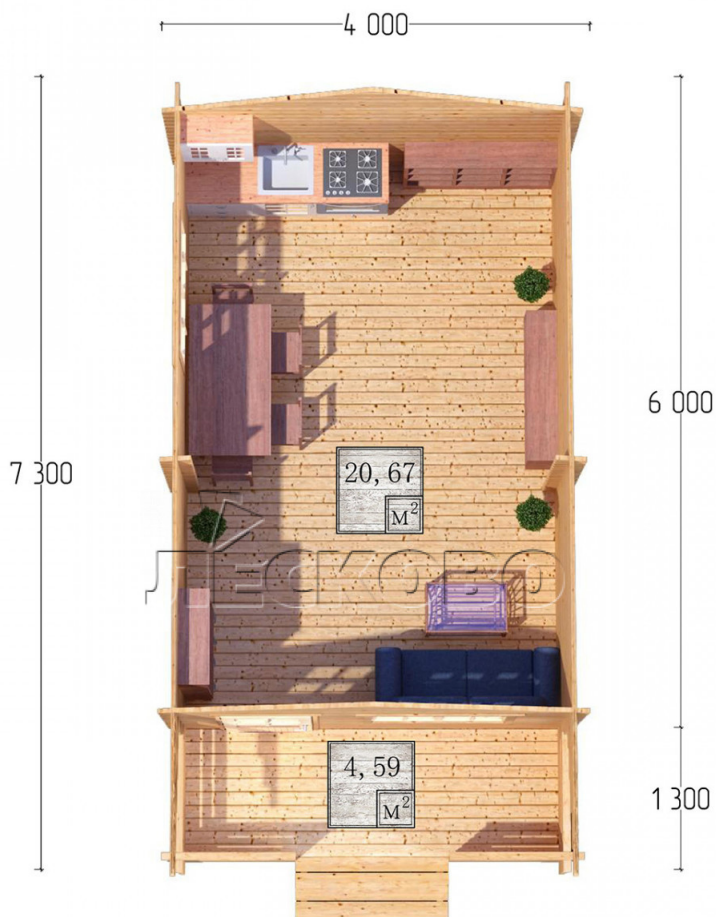

Project planning