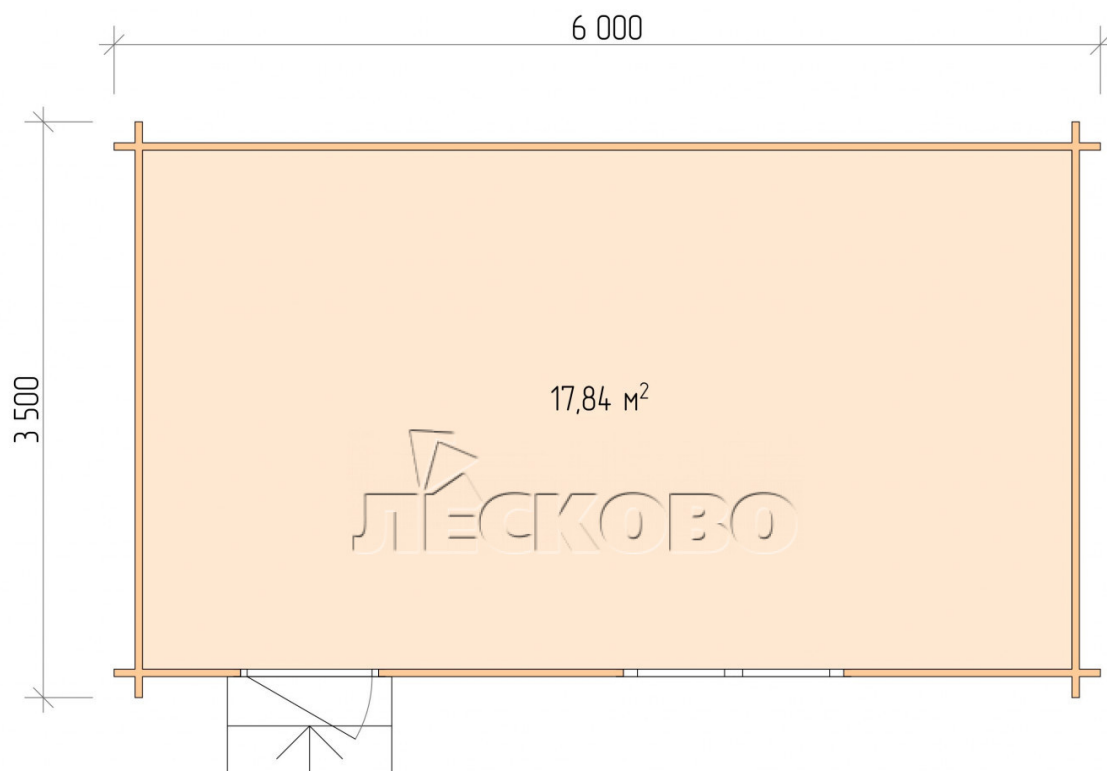

Log Cabin "DS" series 6×3.5

Project Dimensions

6 × 3.5 / 18.3 m²

Full house set

3,036 €

Timber

45 MM

65 MM
+ 697 €

Project planning

6 000

3 500

17,84
M²

Разрез

+7 (4942) 499-770

156014, г. Кострома, ул. Базовая, д. 8