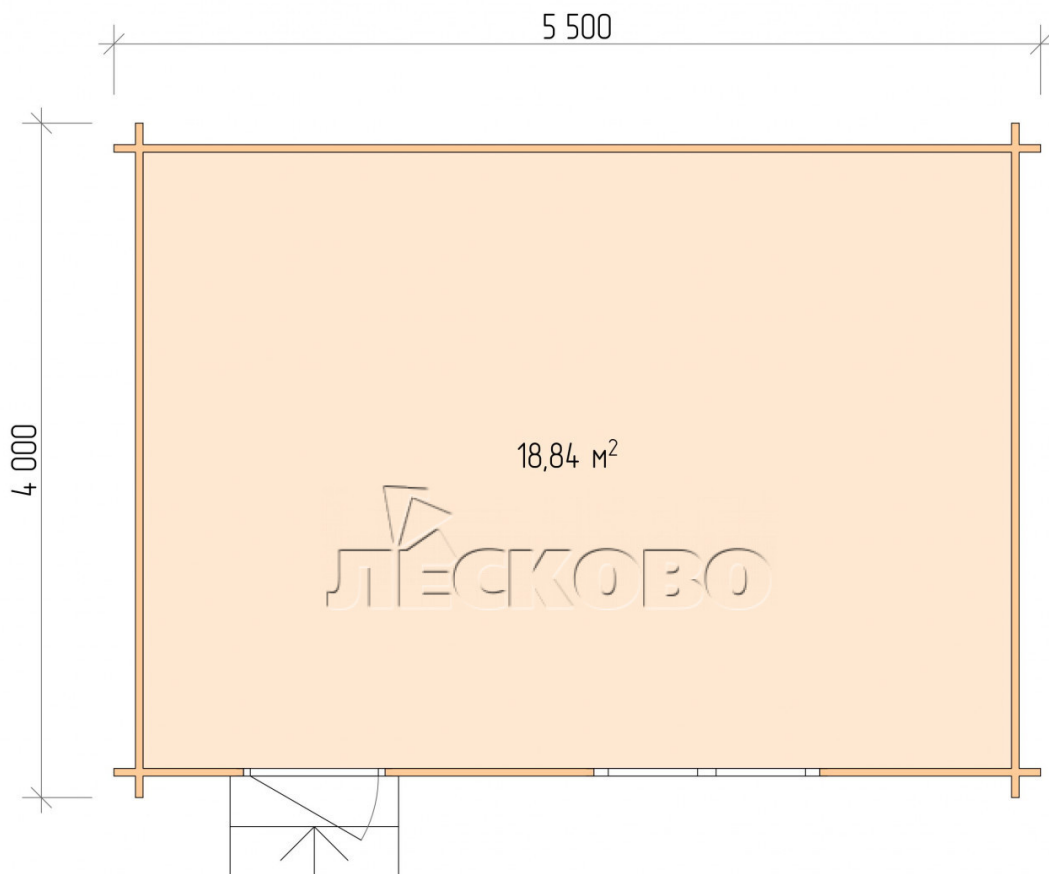

Log Cabin "DS" series 5.5×4

Project Dimensions

5.5 × 4 / 19.3 m²

Full house set

3,050 €

Timber

45 MM

65 MM
+ 704 €

Project planning

5 500

18,84
M²

4 000

Разрез

+7 (4942) 499-770

156014, г. Кострома, ул. Базовая, д. 8