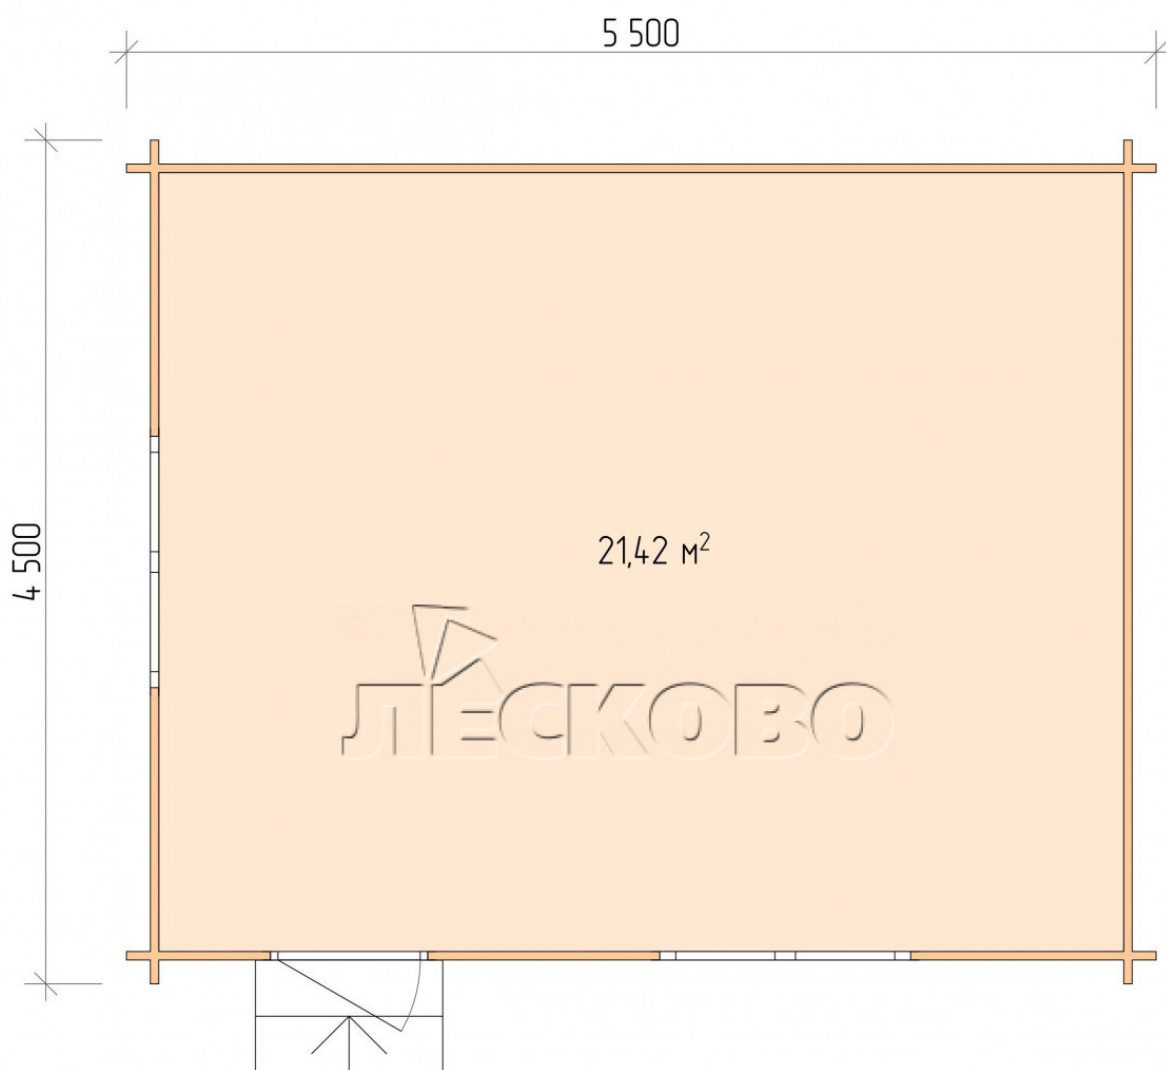

Log Cabin "DS" series 5.5×4.5

Project Dimensions

5.5 × 4.5 / 21.9 m²

Full house set

3,622 €

Timber

45 MM

65 MM
+ 776 €

Project planning

5 500

4 500

21,42
M²

Разрез

+7 (4942) 499-770

156014, г. Кострома, ул. Базовая, д. 8