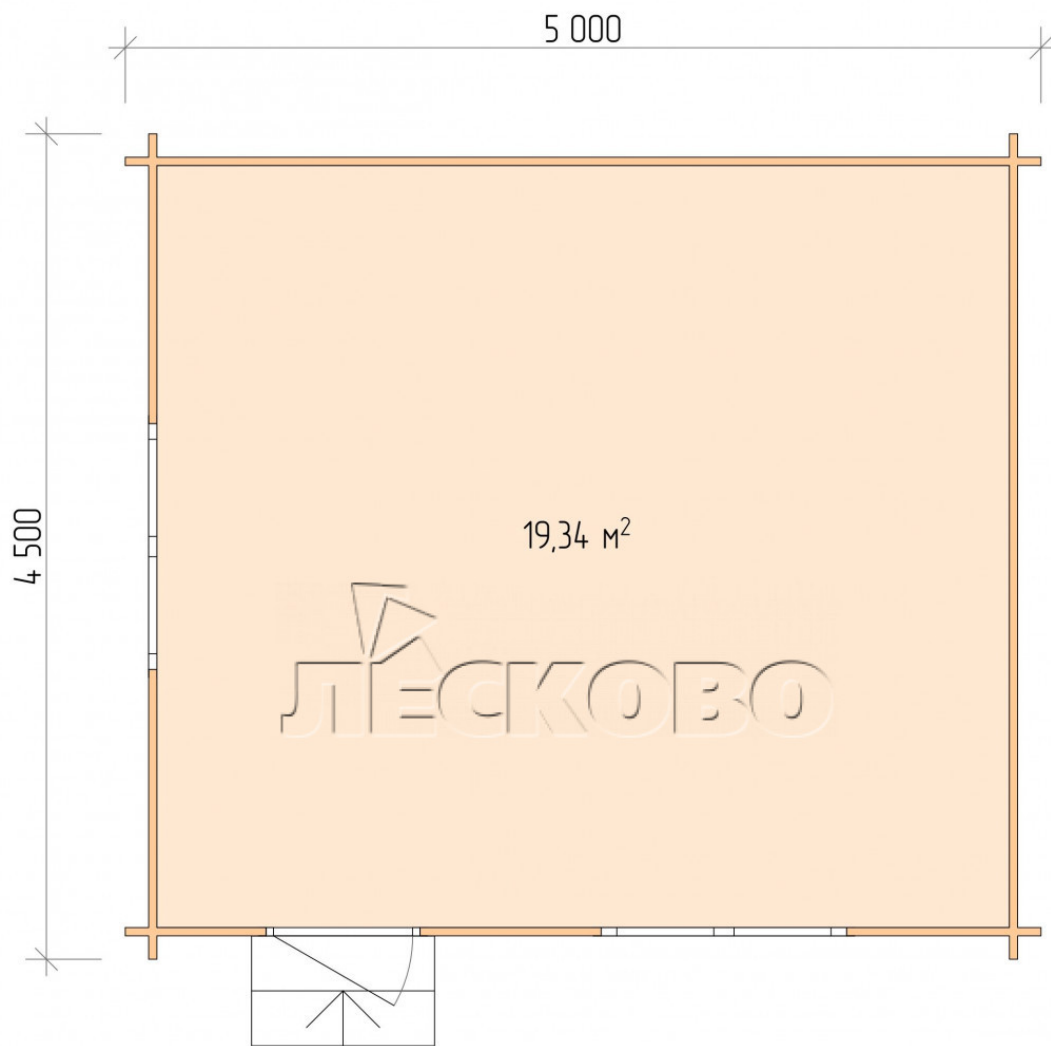

Log Cabin "DS" series 5×4.5

Project Dimensions

5 × 4.5 / 19.8 m²

Full house set

3,342 €

Timber

45 MM

65 MM
+ 727 €

Project planning

5 000

4 500

19,34
M²

Разрез

+7 (4942) 499-770

156014, г. Кострома, ул. Базовая, д. 8