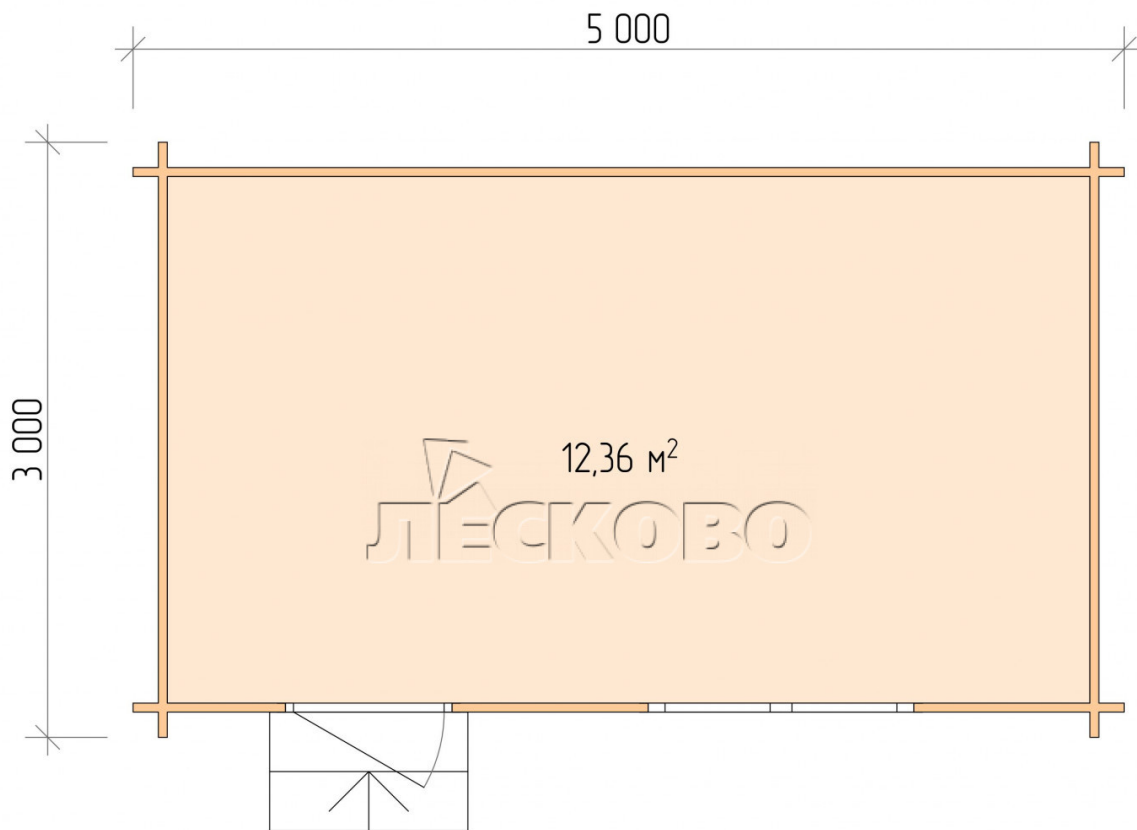

Log Cabin "DS" series 5×3

Project Dimensions

5 × 3 / 12.7 m²

Full house set

2,382 €

Timber

45 MM

65 MM
+ 561 €

Project planning

5 000

12,36
M²

3 000

Разрез

+7 (4942) 499-770

156014, г. Кострома, ул. Базовая, д. 8