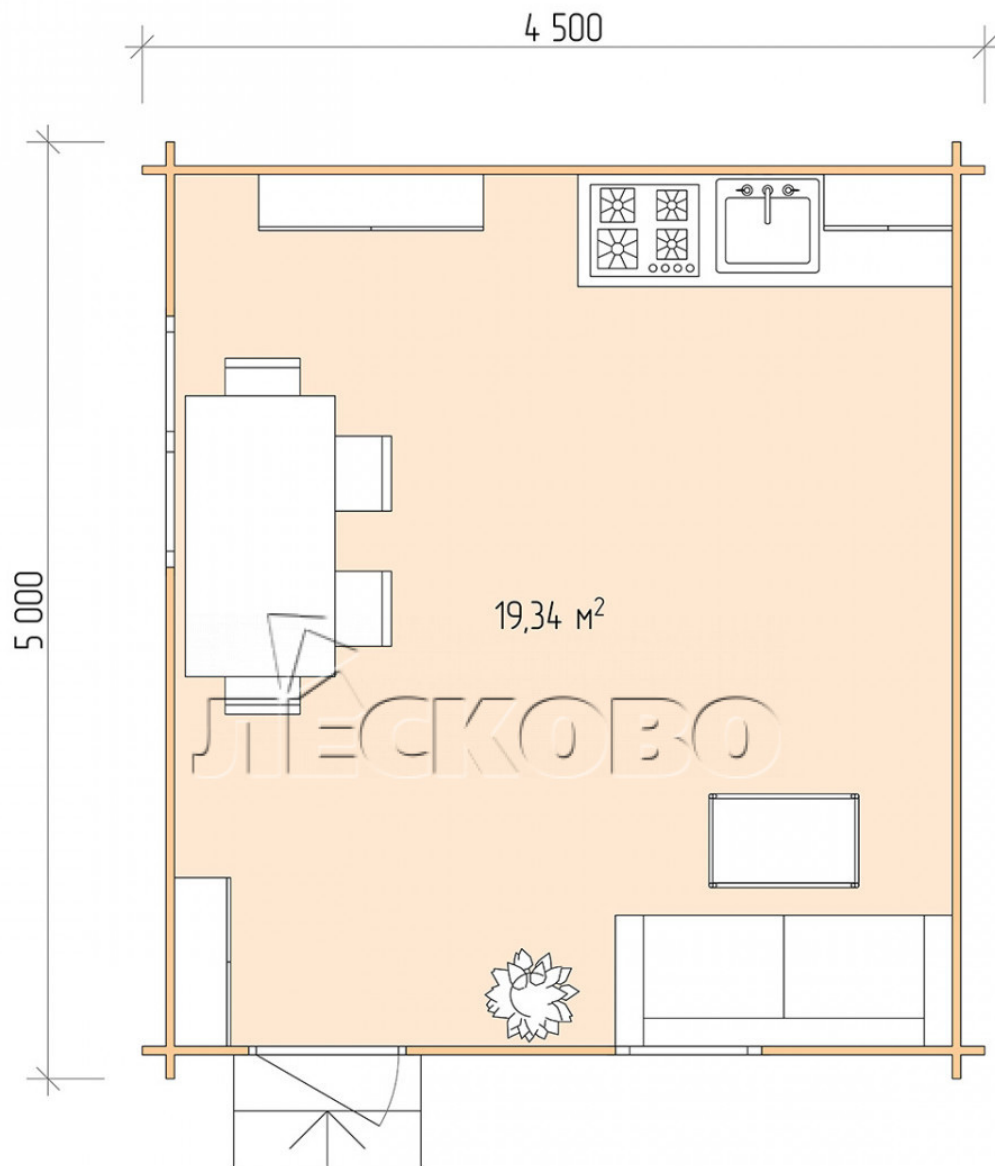

Log Cabin "DS" series 4.5×5

Project Dimensions

4.5 × 5 / 19.8 m²

Full house set

3,234 €

Timber

45 MM

65 MM
+ 732 €

Project planning

4 500

19,34
M²

5 000

Разрез

+7 (4942) 499-770

156014, г. Кострома, ул. Базовая, д. 8