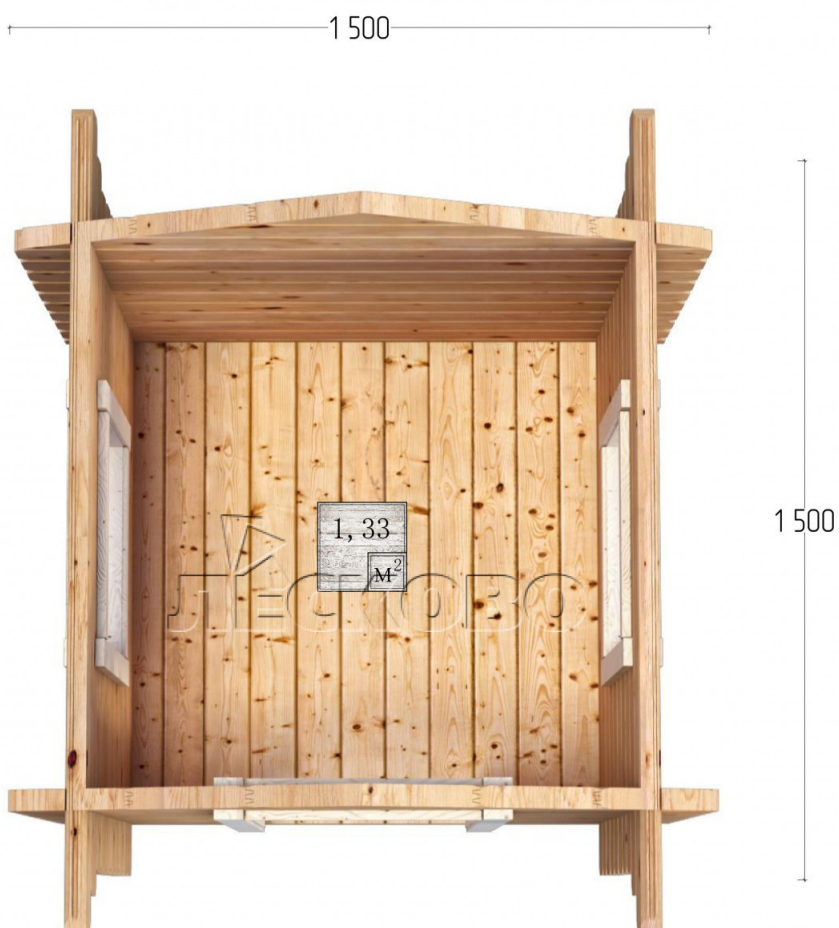

Project planning