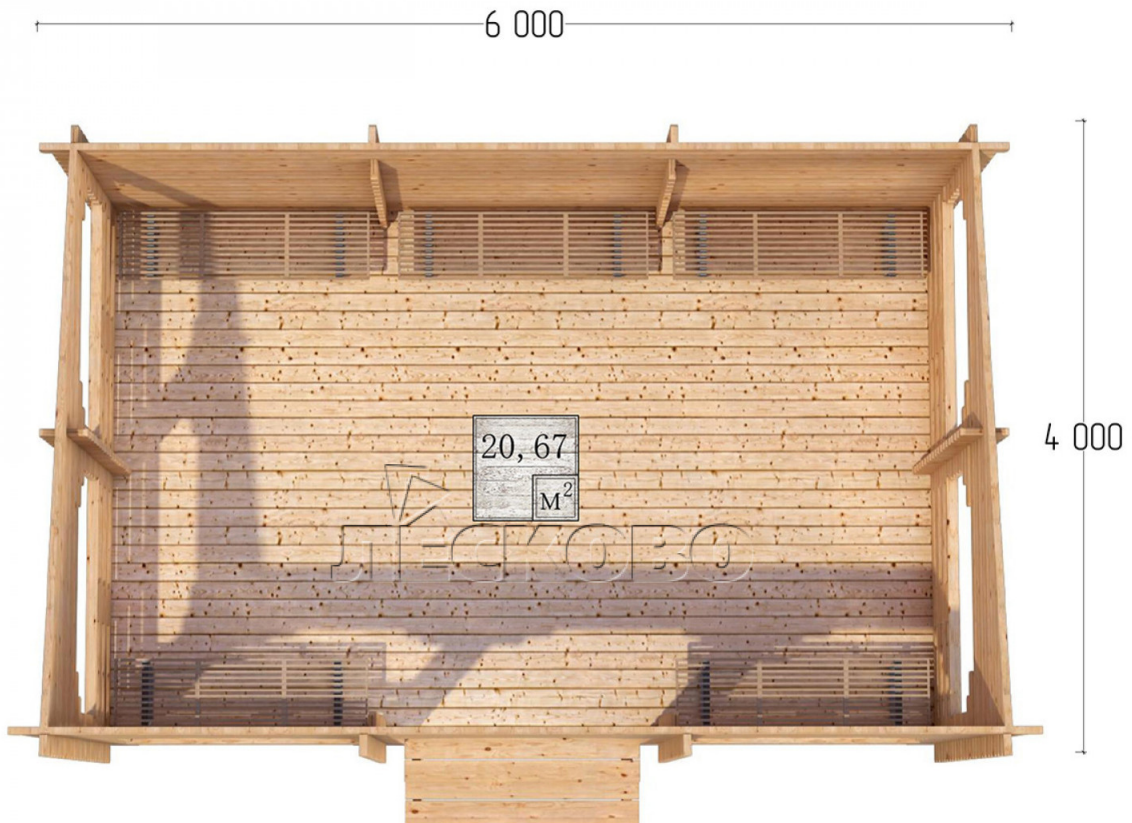

Project planning