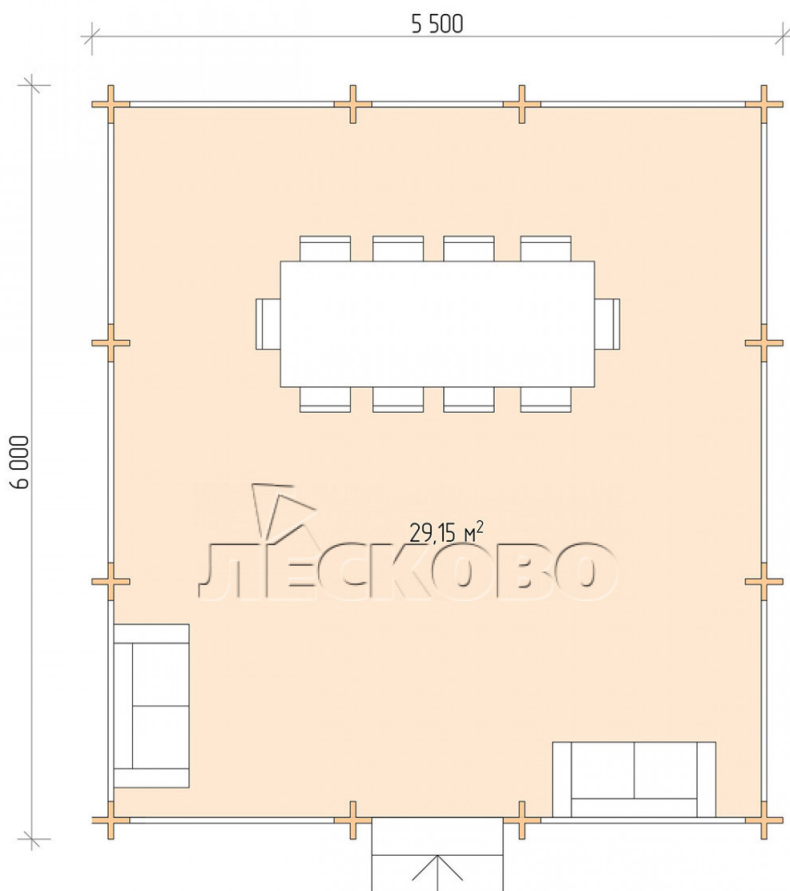

## Gazebo "BS" series 5.5×6

Project Dimensions

5.5 × 6 / 29.7 m<sup>2</sup>

Цена

**4,923 €**

## Разрез