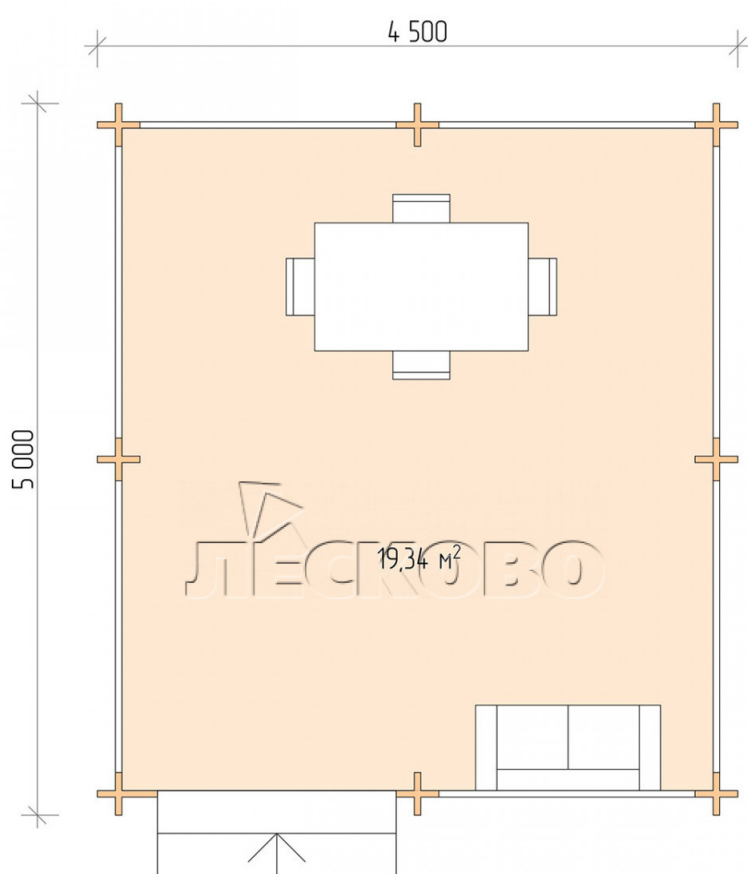

## Gazebo "BS" serie 4.5×5

Project Dimensions

4.5 × 5 / 19.8 m<sup>2</sup>

Цена

**3,156 €**

# Разрез