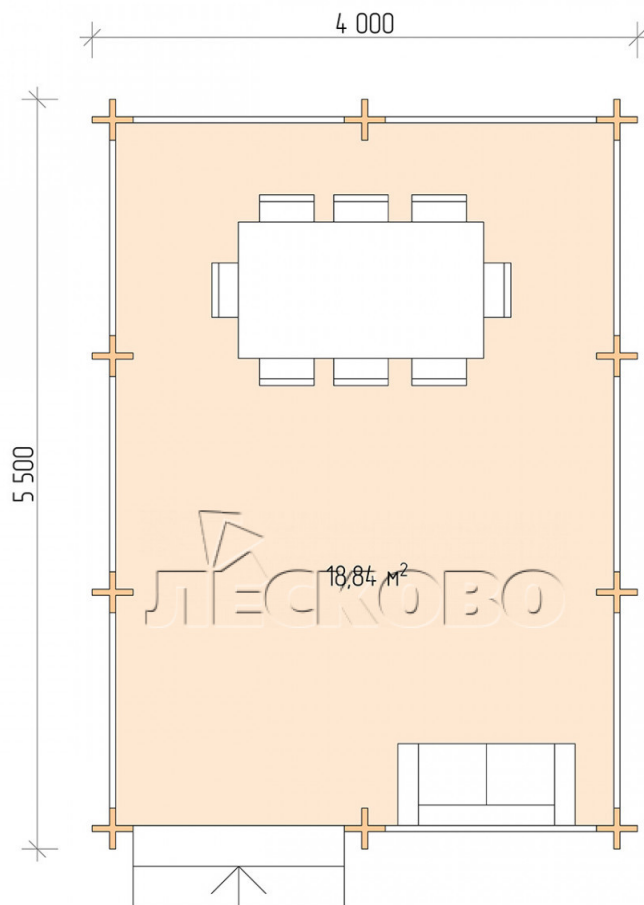

## Gazebo "BS" series 4×5.5

Project Dimensions

4 × 5.5 / 19.3 m<sup>2</sup>

Цена

**3,343 €**

## Разрез