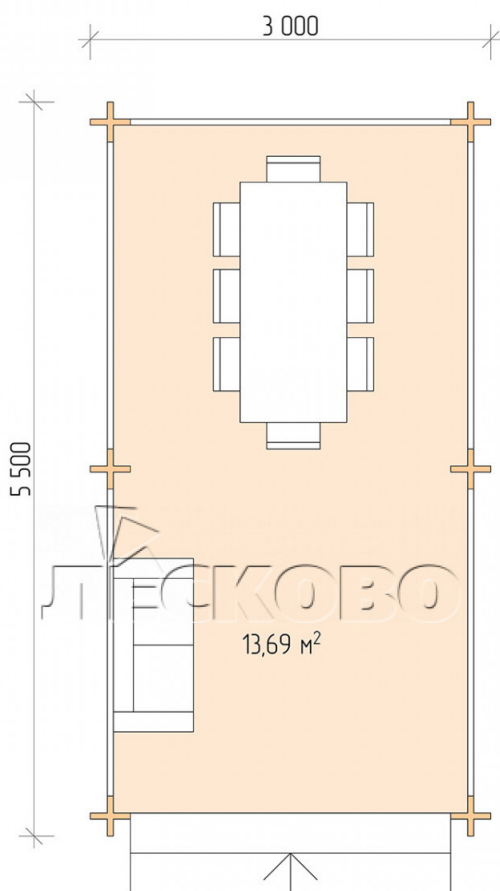

## Gazebo "BS" series 3×5.5

Project Dimensions

3 × 5.5 / 14 m<sup>2</sup>

Цена

**2,432 €**

## Разрез