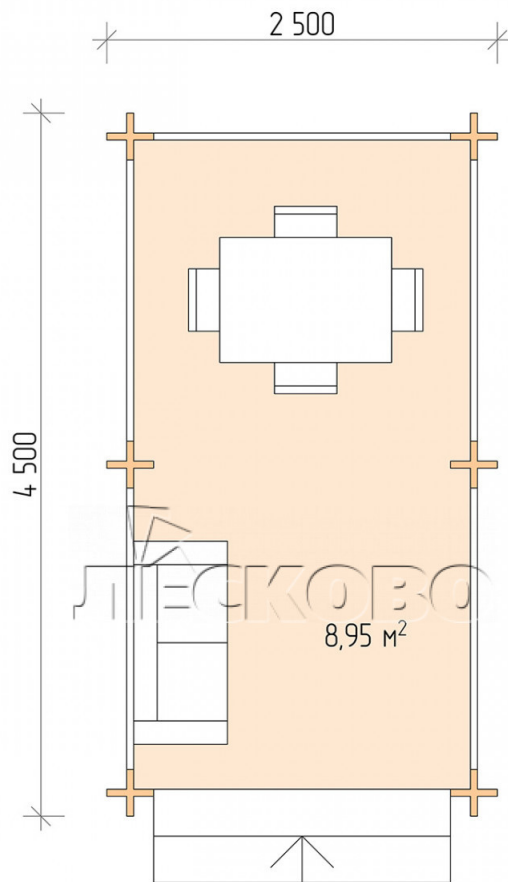

## Gazebo "BS" series 2.5×4.5

Project Dimensions

2.5 × 4.5 / 9.2 m<sup>2</sup>

Цена

**1,924 €**

# Разрез