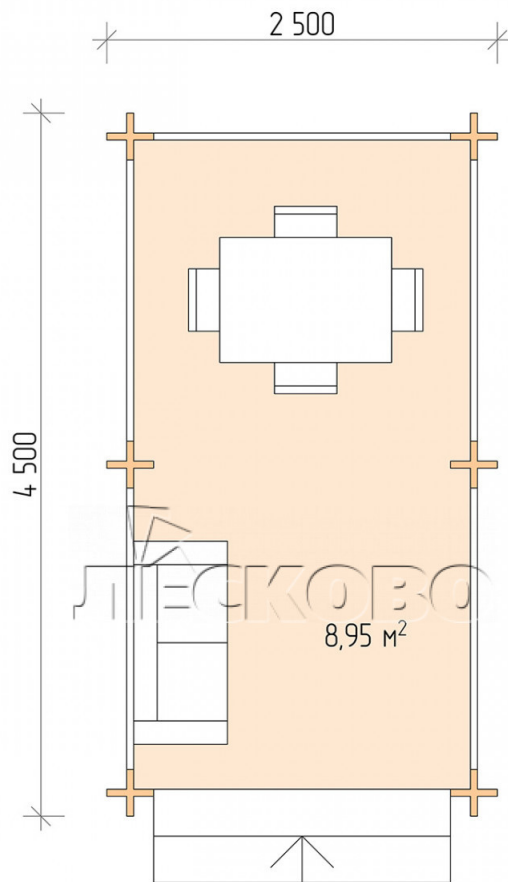

## Gazebo "BS" series 2.5×4.5

Project Dimensions

2.5 × 4.5 / 9.2 m<sup>2</sup>

Цена

**1,910 €**

# Разрез