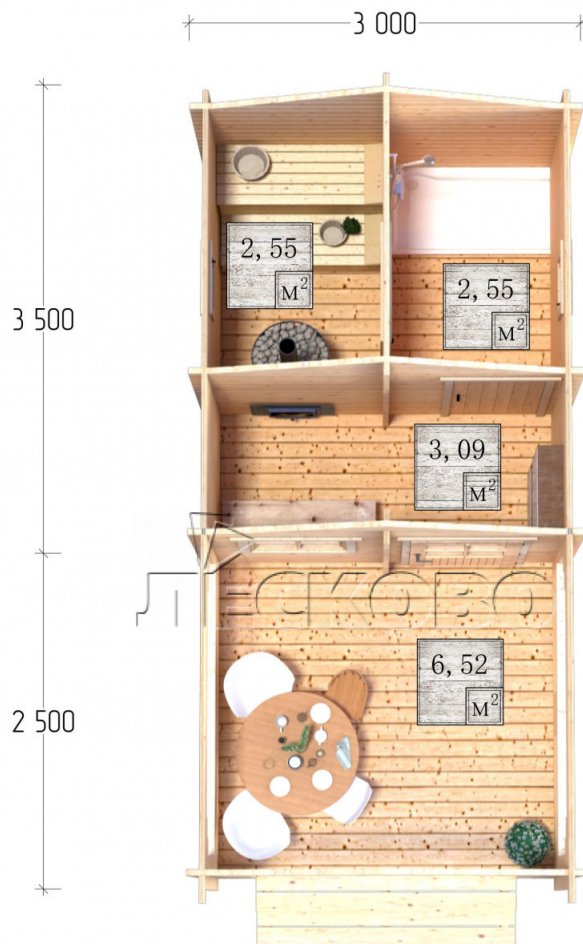

Project planning