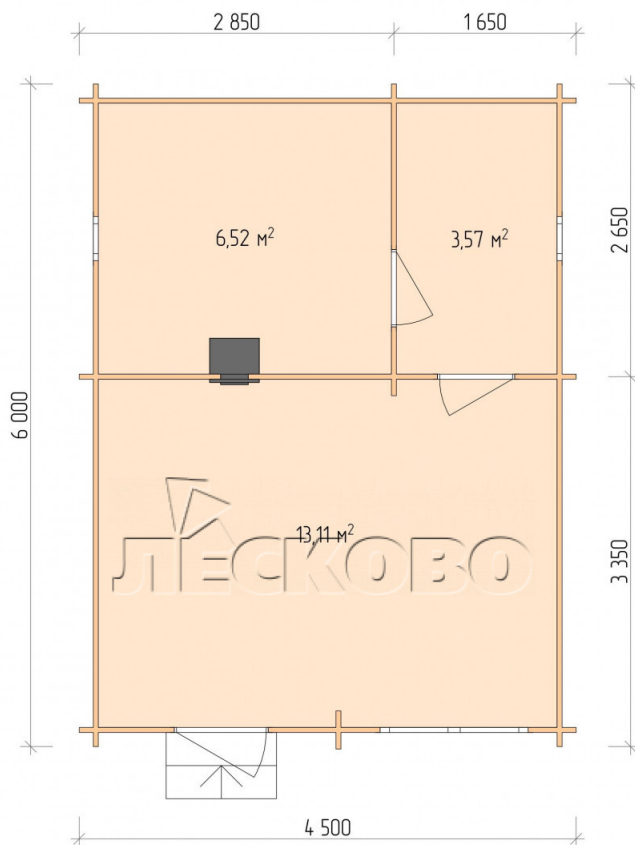

## Outdoor sauna "BL" series 4.5×6

Project Dimensions

4.5 × 6 / 24 m<sup>2</sup>

Цена

**6,305 €**

## Разрез

0.40×0.38 м.2 шт. 1.34×0.91 м.1 шт.

- Wooden doors;

0.84×1.885 м.  
bath.2 шт.

0.84×1.885 м.  
glass.1 шт.

7. Platbands: dry planed board 20 × 100 mm;

8. Roof: shingles;

9. Skirting board 35 mm.

+7 (4942) 499-770