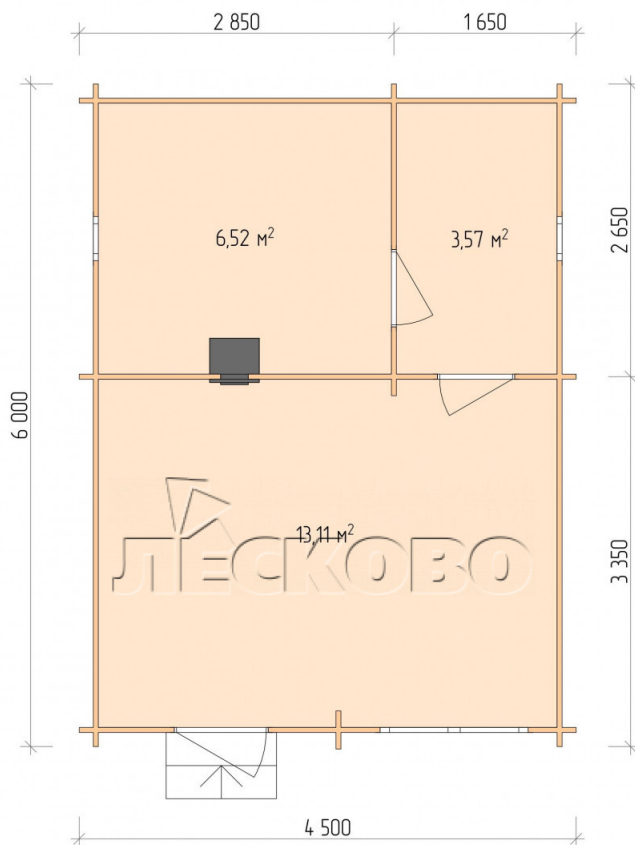

## Outdoor sauna "BL" series 4.5×6

Project Dimensions

4.5 × 6 / 24 m<sup>2</sup>

Цена

**6,288 €**

## Разрез

0.40×0.38 м.2 шт. 1.34×0.91 м.1 шт.

- Wooden doors;

0.84×1.885 м.  
bath.2 шт.

0.84×1.885 м.  
glass.1 шт.

7. Platbands: dry planed board 20 × 100 mm;

8. Roof: shingles;

9. Skirting board 35 mm.

+7 (4942) 499-770