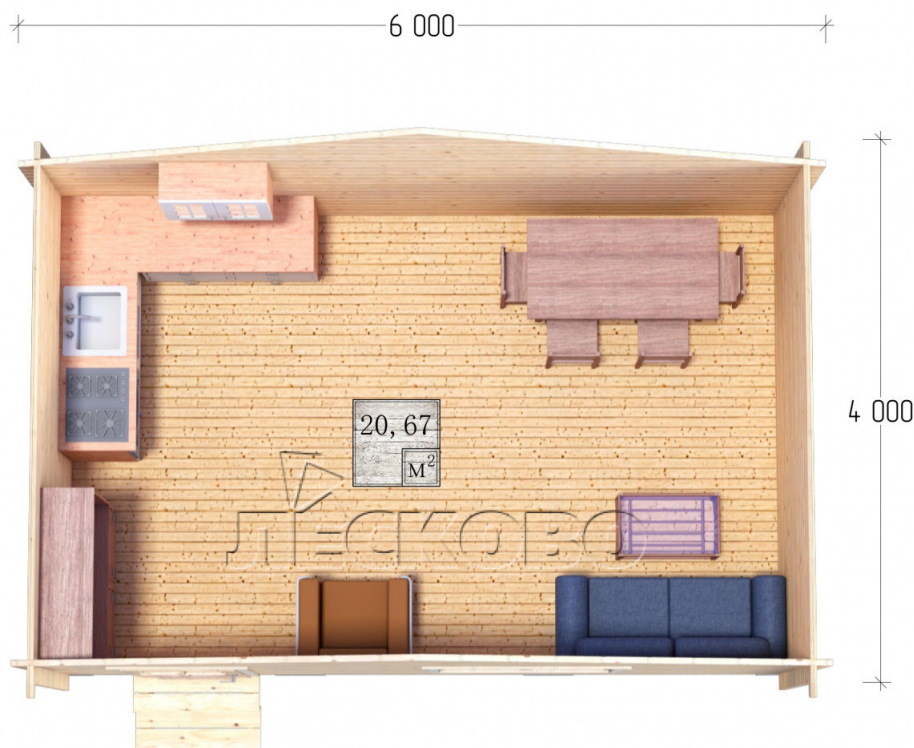

Projektplanung