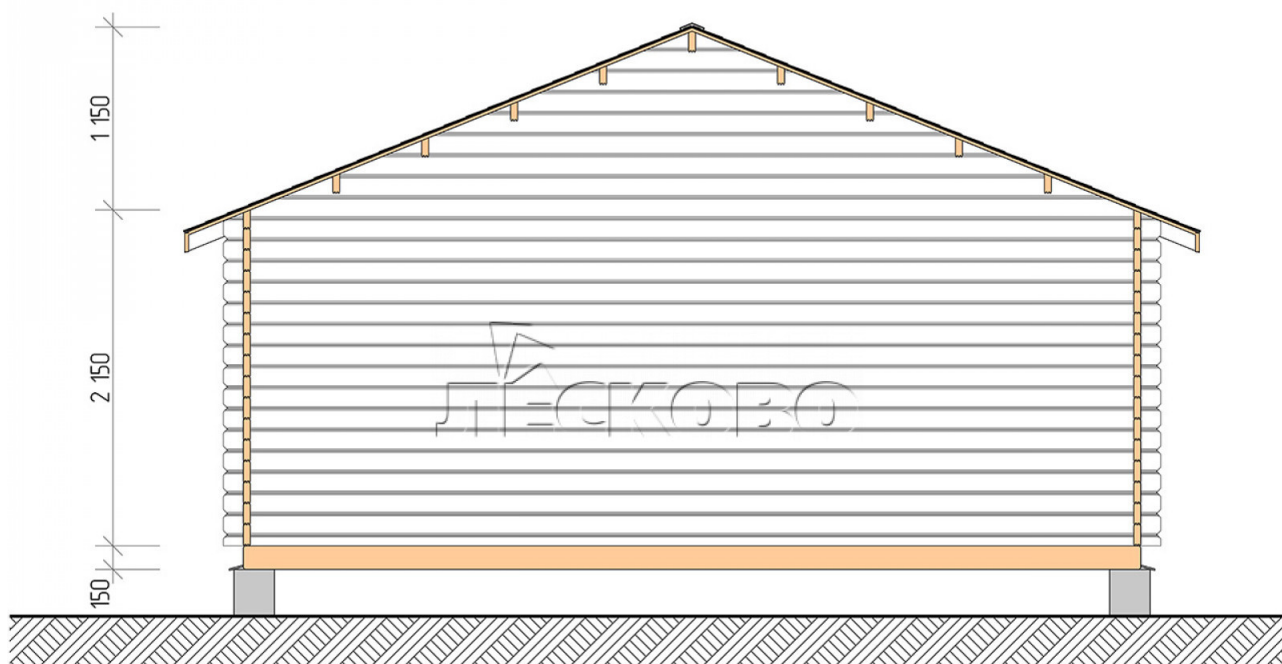

Gartenhaus "DS"serie 6×6

Projektabmessungen

6 × 6 / 32.5 m²

Цена

6.624 €

Balken

45 mm

65 mm
+ 1.533 €

Zusammenbau eines Hausbausatzes

Keine Montage erforderlich

Montage erforderlich
+ 1.656 €

Projektplanung

Разрез

+7 (4942) 499-770

156014, г. Кострома, ул. Базовая, д. 8