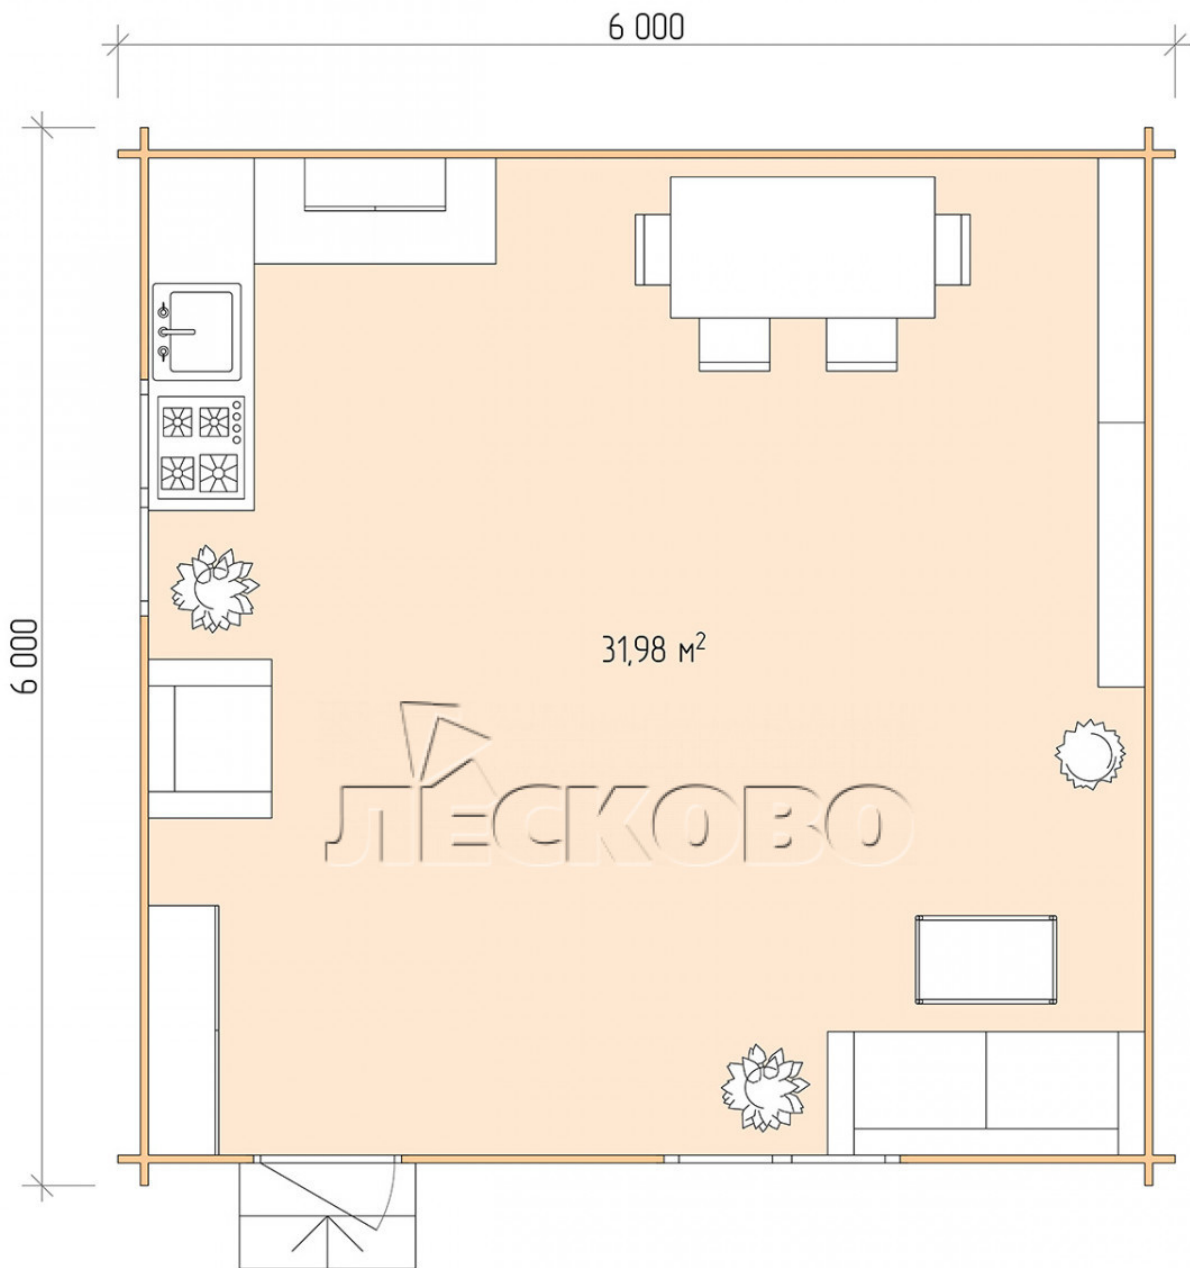

+7 (4942) 499-770

156014, г. Кострома, ул. Базовая, д. 8