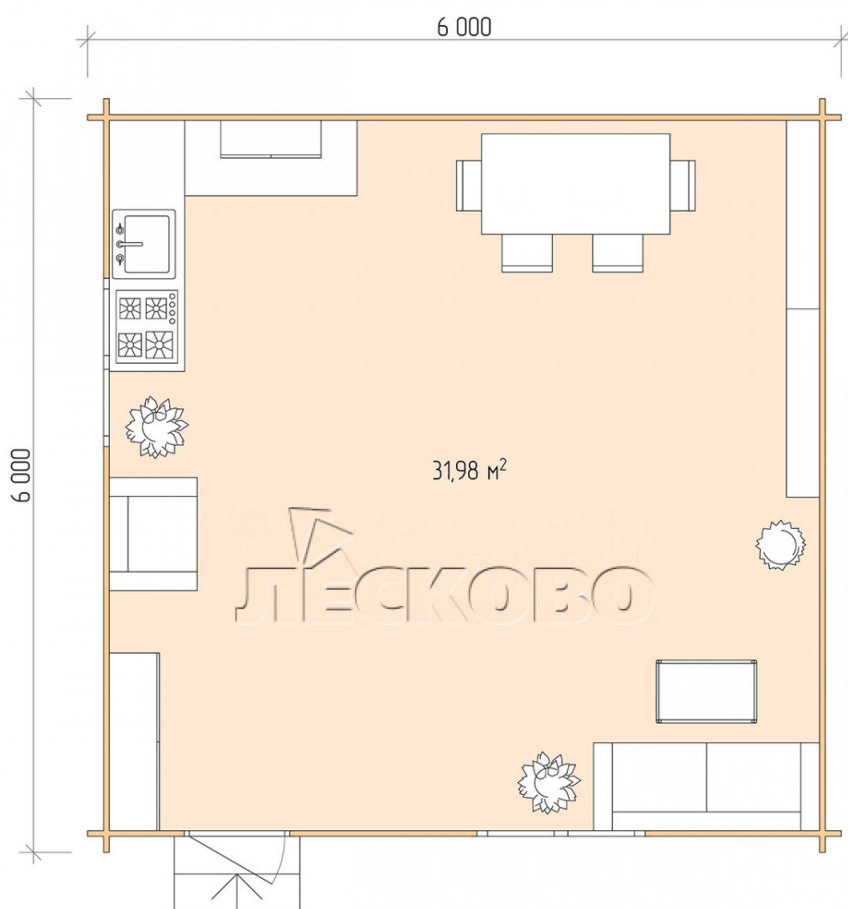

Gartenhaus "DS"serie 6×6

Projektabmessungen

6 × 6 / 32.5 m²

Цена

6.624 €

Balken

45 mm

65 mm
+ 1.533 €

Zusammenbau eines Hausbausatzes

Keine Montage erforderlich

Montage erforderlich
+ 1.656 €

Projektplanung

Разрез

+7 (4942) 499-770

156014, г. Кострома, ул. Базовая, д. 8