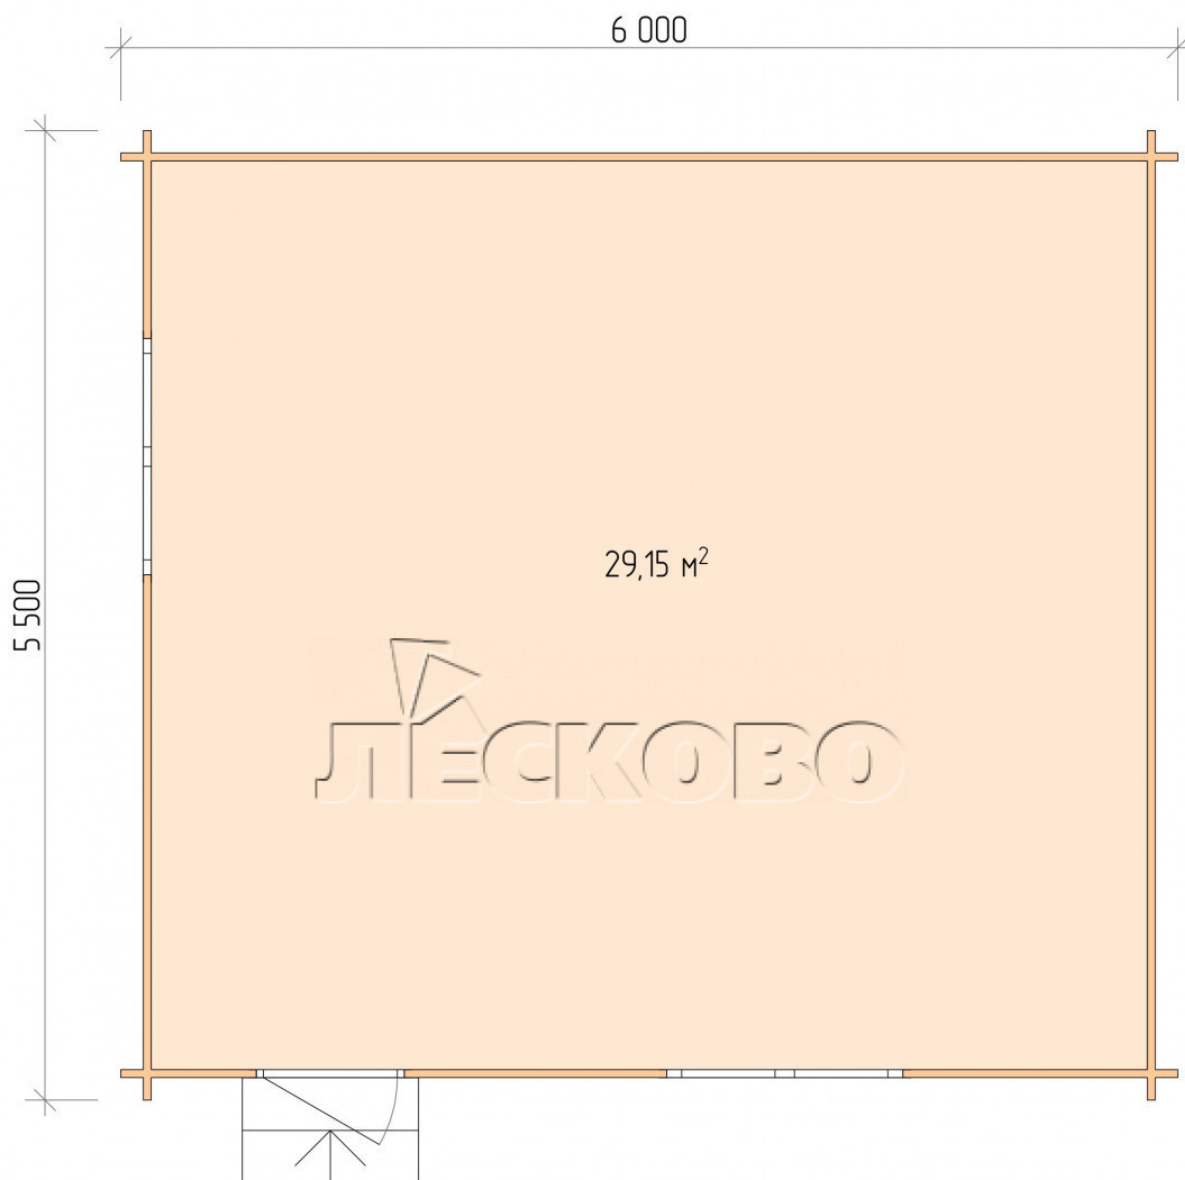

+7 (4942) 499-770

156014, г. Кострома, ул. Базовая, д. 8