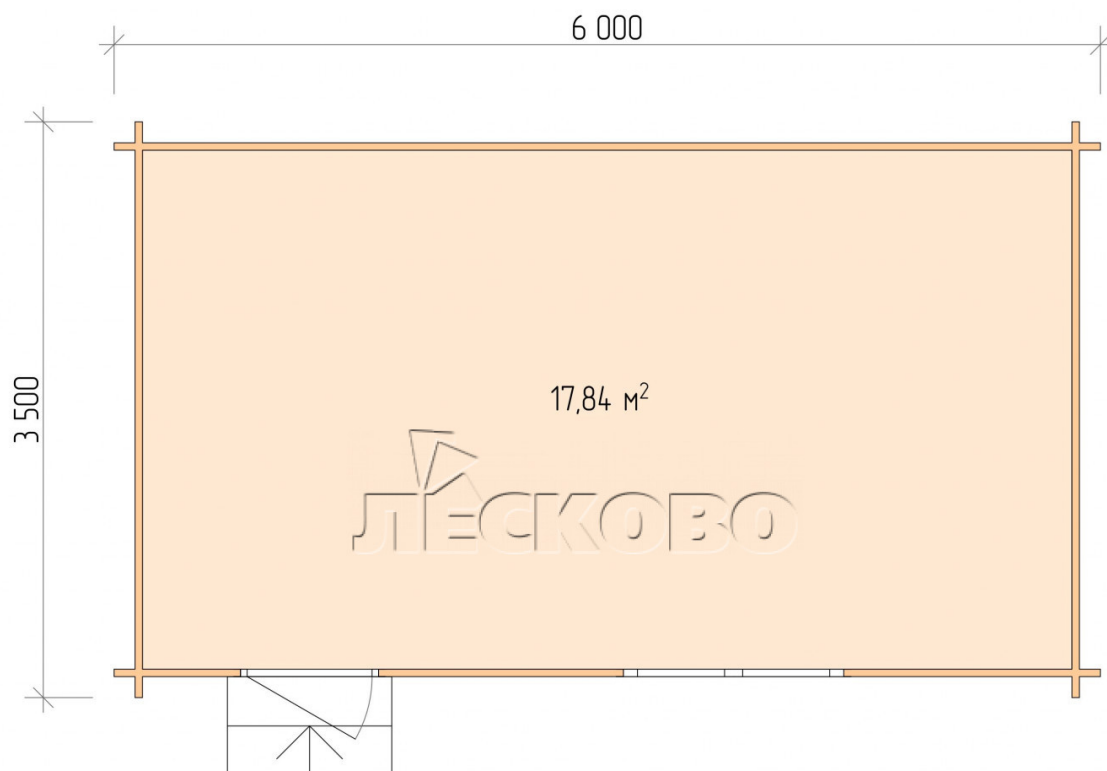

Gartenhaus "DS" serie 6×3.5

Projektanmessungen

6 × 3.5 / 18.3 m²

Hausset

3.036 €

Balken

45 mm

65 mm
+ 697 €

Projektplanung

6 000

3 500

17,84
M²

Разрез

+7 (4942) 499-770

156014, г. Кострома, ул. Базовая, д. 8