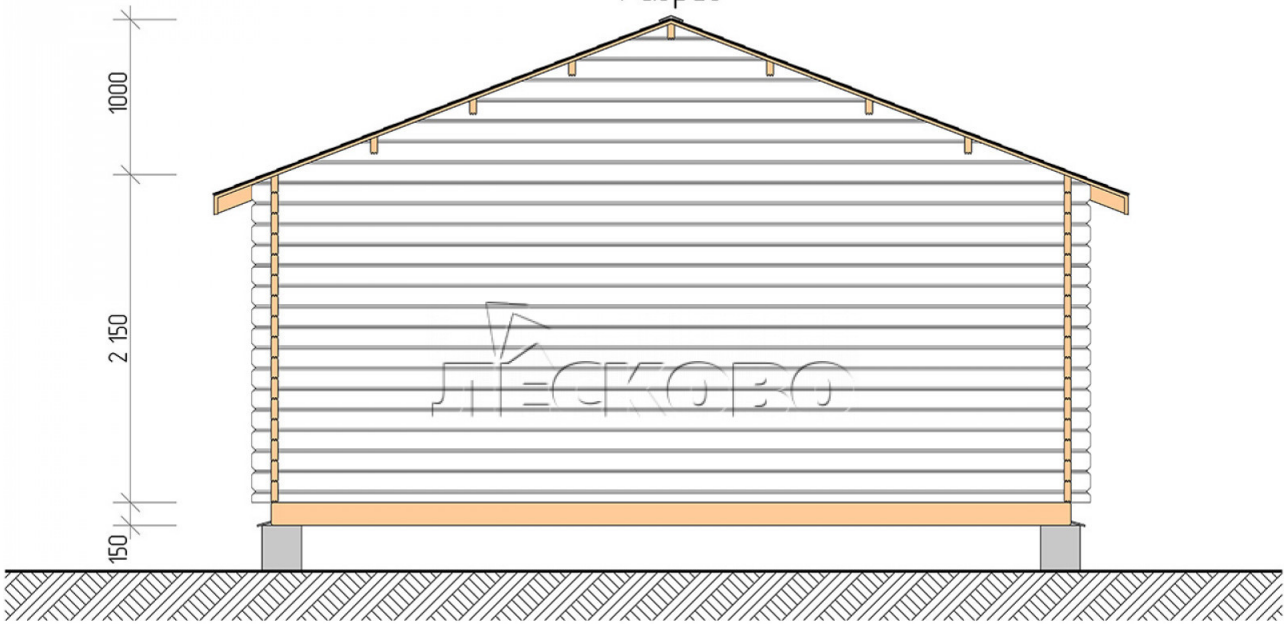

Gartenhaus "DS" serie 5.5×6

Projektabmessungen

5.5 × 6 / 29.7 m²

Цена

5.919 €

Balken

45 mm

65 mm
+ 1.300 €

Zusammenbau eines Hausbausatzes

Keine Montage erforderlich

Montage erforderlich
+ 1.480 €

Projektplanung

Разрез

+7 (4942) 499-770

156014, г. Кострома, ул. Базовая, д. 8