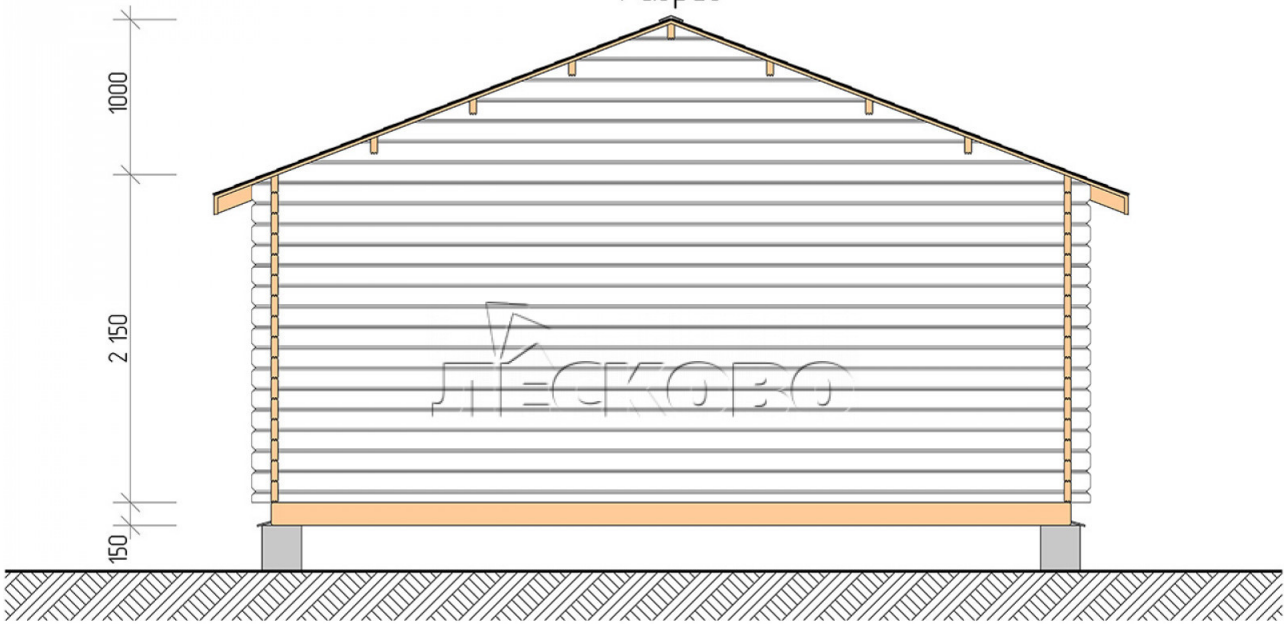

Gartenhaus "DS" serie 5.5×6

Projektabmessungen

5.5 × 6 / 29.7 m²

Цена

5.878 €

Balken

45 mm

65 mm
+ 1.291 €

Zusammenbau eines Hausbausatzes

Keine Montage erforderlich

Montage erforderlich
+ 1.470 €

Projektplanung

Разрез

+7 (4942) 499-770

156014, г. Кострома, ул. Базовая, д. 8