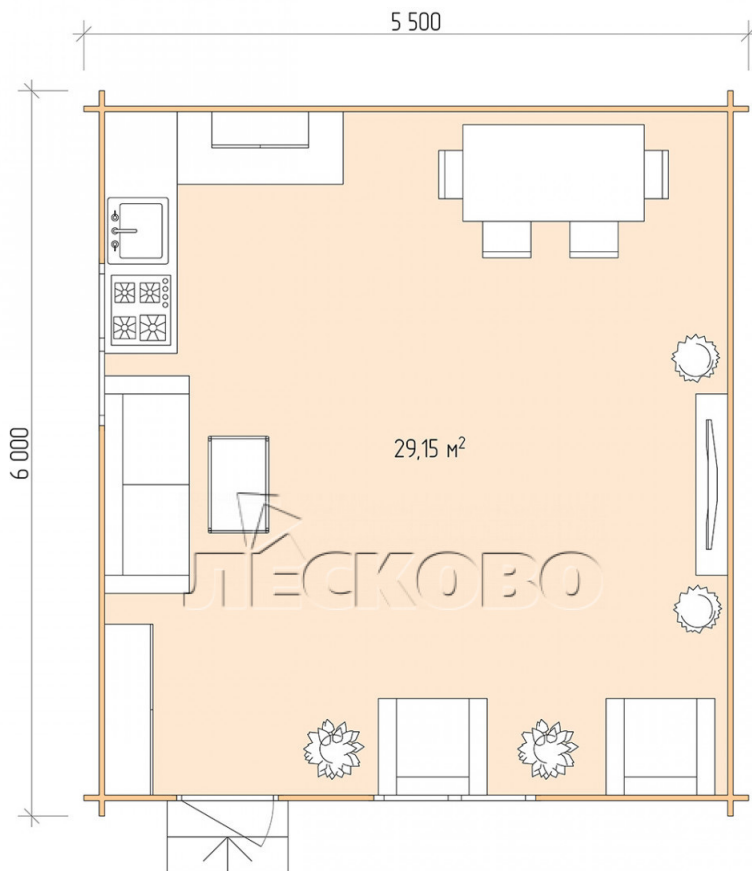

Gartenhaus "DS" serie 5.5×6

Projektabmessungen

5.5 × 6 / 29.7 m²

Цена

5.878 €

Balken

45 mm

65 mm
+ 1.291 €

Zusammenbau eines Hausbausatzes

Keine Montage erforderlich

Montage erforderlich
+ 1.470 €

Projektplanung

Разрез

+7 (4942) 499-770

156014, г. Кострома, ул. Базовая, д. 8