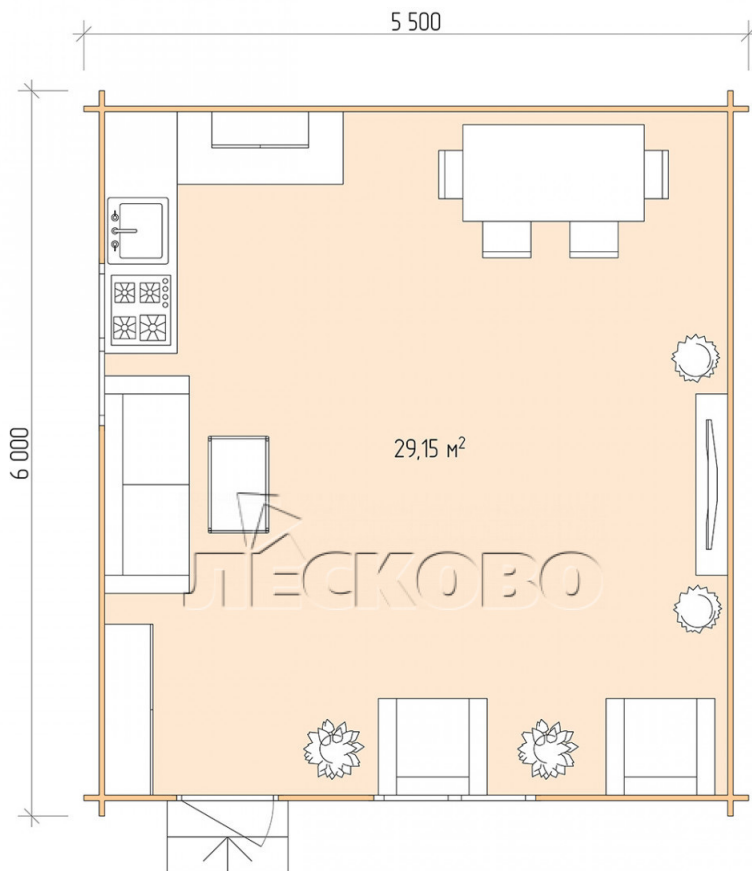

Gartenhaus "DS" serie 5.5×6

Projektabmessungen

5.5 × 6 / 29.7 m²

Цена

5.919 €

Balken

45 mm

65 mm
+ 1.300 €

Zusammenbau eines Hausbausatzes

Keine Montage erforderlich

Montage erforderlich
+ 1.480 €

Projektplanung

Разрез

+7 (4942) 499-770

156014, г. Кострома, ул. Базовая, д. 8