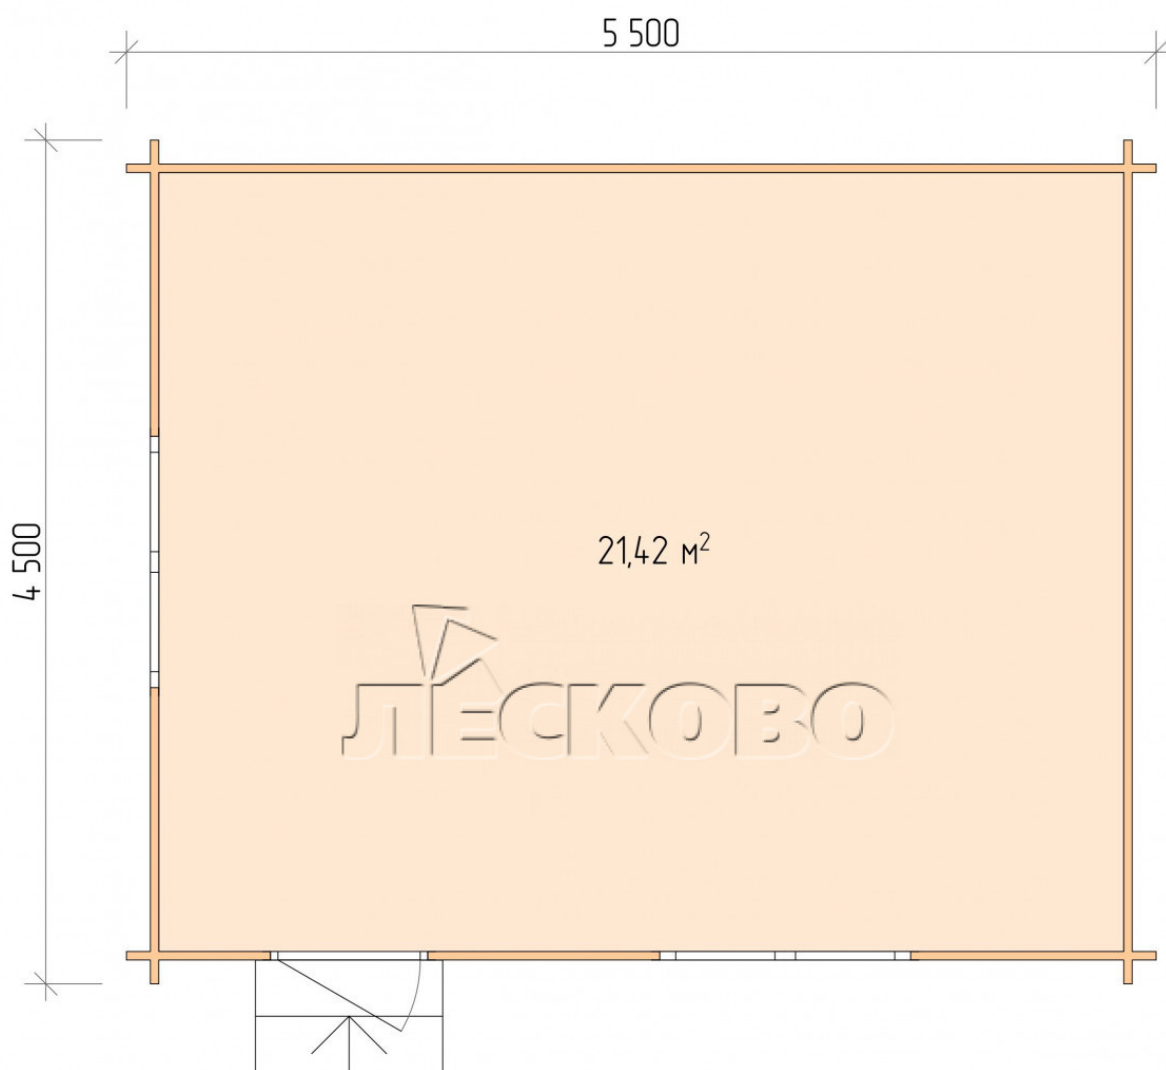

Gartenhaus "DS" serie 5.5×4.5

Projektabmessungen

5.5 × 4.5 / 21.9 m²

Hausset

3.567 €

Balken

45 MM

65 MM
+ 765 €

Projektplanung

5 500

4 500

21,42
M²

Разрез

+7 (4942) 499-770

156014, г. Кострома, ул. Базовая, д. 8