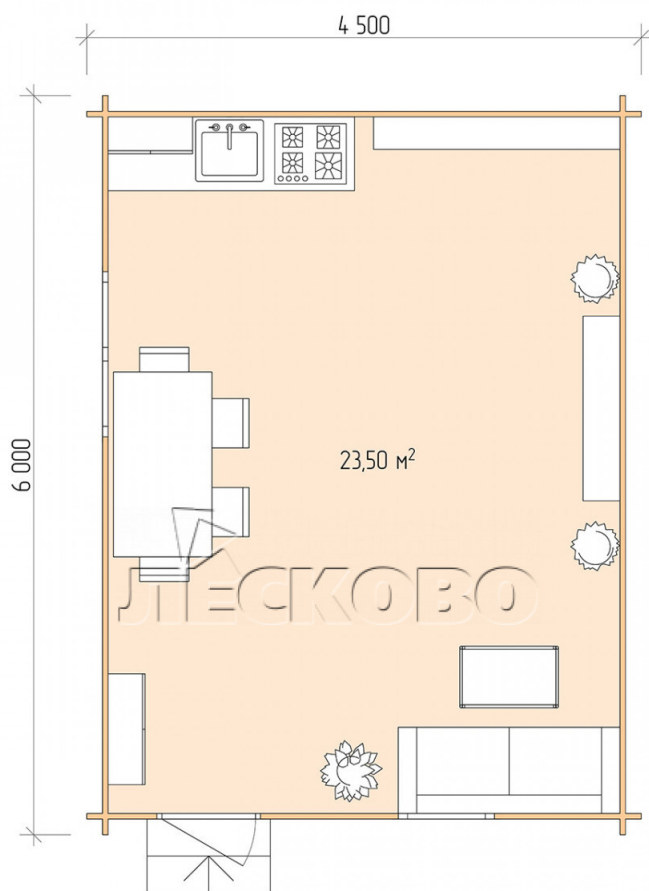

Gartenhaus "DS" serie 4.5×6

Projektabmessungen

4.5 × 6 / 24 m²

Цена

5.044 €

Balken

45 mm

65 mm
+ 1.102 €

Zusammenbau eines Hausbausatzes

Keine Montage erforderlich

Montage erforderlich
+ 1.261 €

Projektplanung

Разрез

+7 (4942) 499-770

156014, г. Кострома, ул. Базовая, д. 8