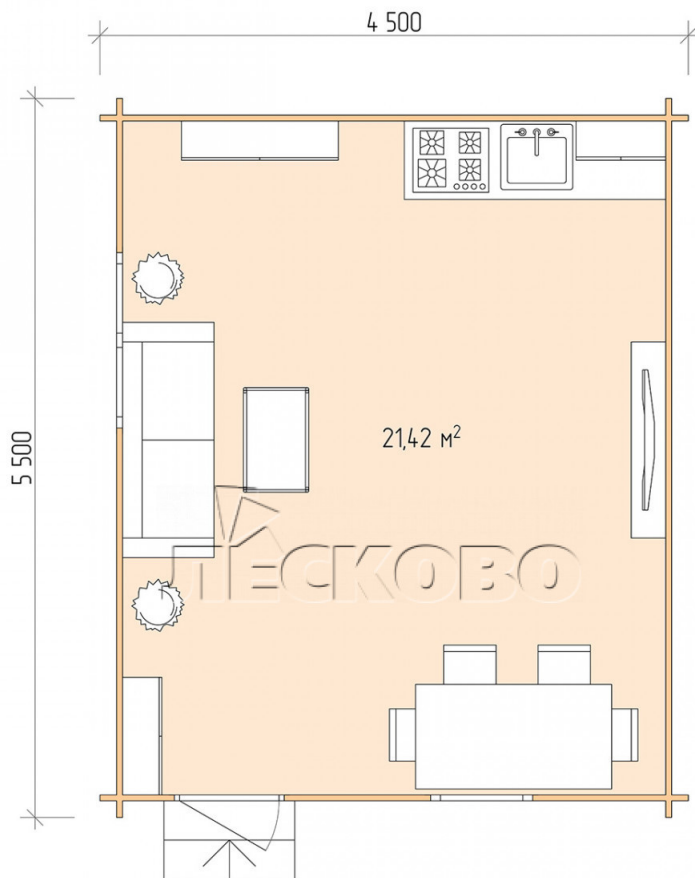

Gartenhaus "DS" serie 4.5×5.5

Projektabmessungen

4.5 × 5.5 / 22 m²

Цена

4.709 €

Balken

45 mm

65 mm
+ 1.042 €

Zusammenbau eines Hausbausatzes

Keine Montage erforderlich

Montage erforderlich
+ 1.177 €

Projektplanung

Разрез

+7 (4942) 499-770

156014, г. Кострома, ул. Базовая, д. 8