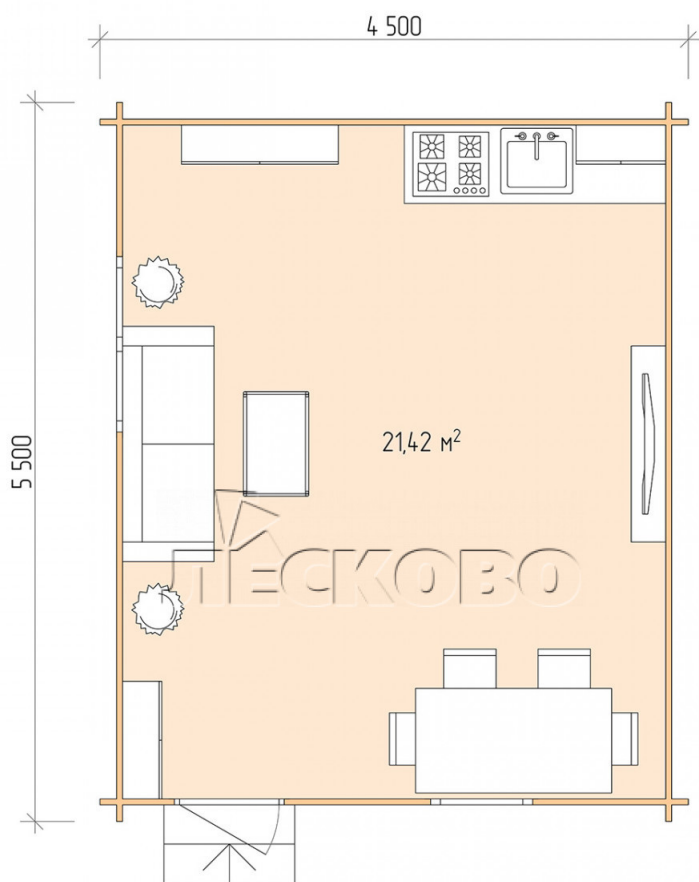

Gartenhaus "DS" serie 4.5×5.5

Projektabmessungen

4.5 × 5.5 / 22 m²

Цена

4.721 €

Balken

45 mm

65 mm
+ 1.045 €

Zusammenbau eines Hausbausatzes

Keine Montage erforderlich

Montage erforderlich
+ 1.180 €

Projektplanung

Разрез

+7 (4942) 499-770

156014, г. Кострома, ул. Базовая, д. 8