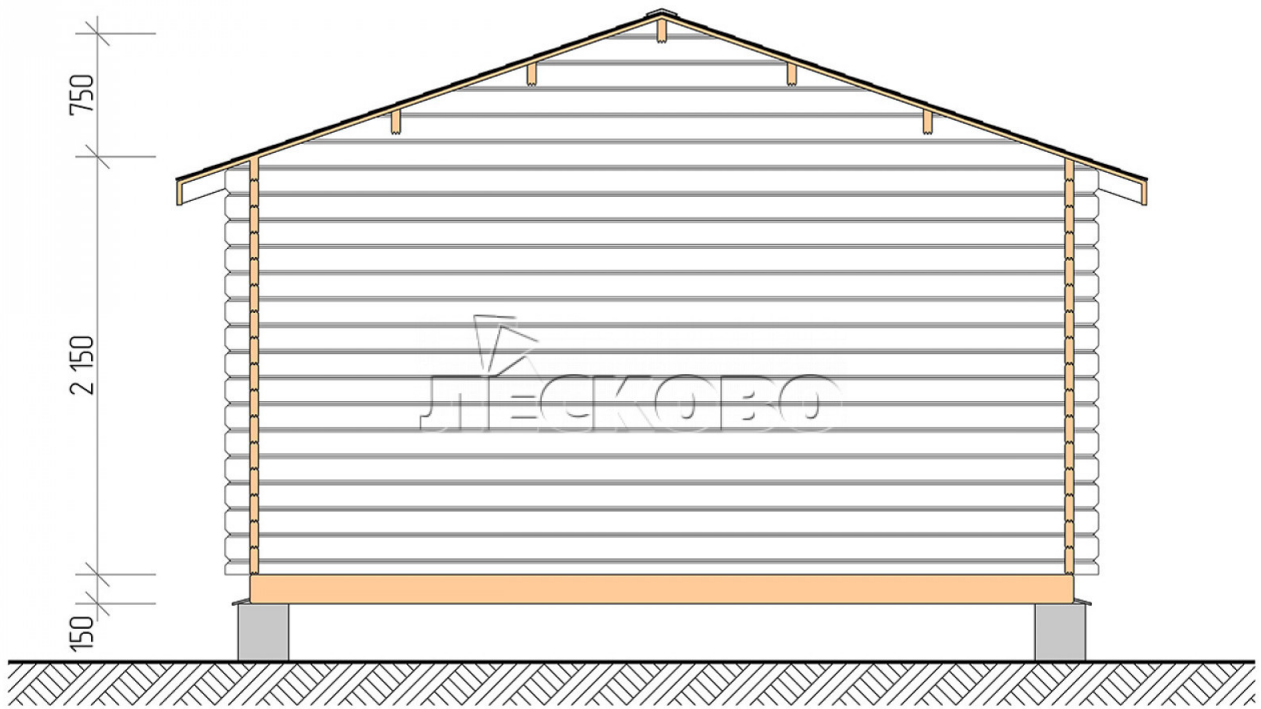

Gartenhaus "DS" serie 4.5×5.5

Projektabmessungen

4.5 × 5.5 / 22 m²

Цена

4.709 €

Balken

45 mm

65 mm
+ 1.042 €

Zusammenbau eines Hausbausatzes

Keine Montage erforderlich

Montage erforderlich
+ 1.177 €

Projektplanung

Разрез

+7 (4942) 499-770

156014, г. Кострома, ул. Базовая, д. 8