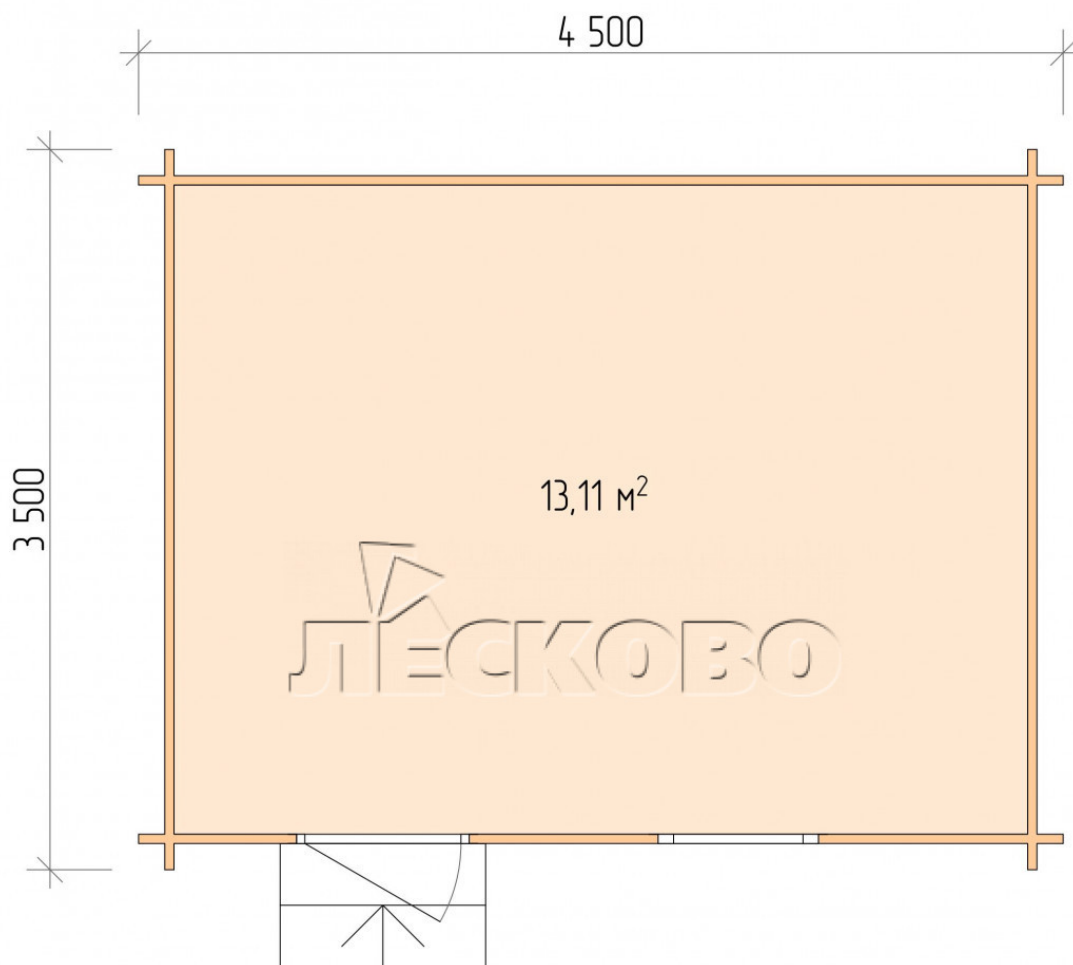

Gartenhaus "DS" serie 4.5×3.5

Projektabmessungen

4.5 × 3.5 / 13.5 m²

Hausset

2.386 €

Balken

45 mm

65 mm
+ 553 €

Projektplanung

4 500

3 500

13, 11
M²

Разрез

+7 (4942) 499-770

156014, г. Кострома, ул. Базовая, д. 8