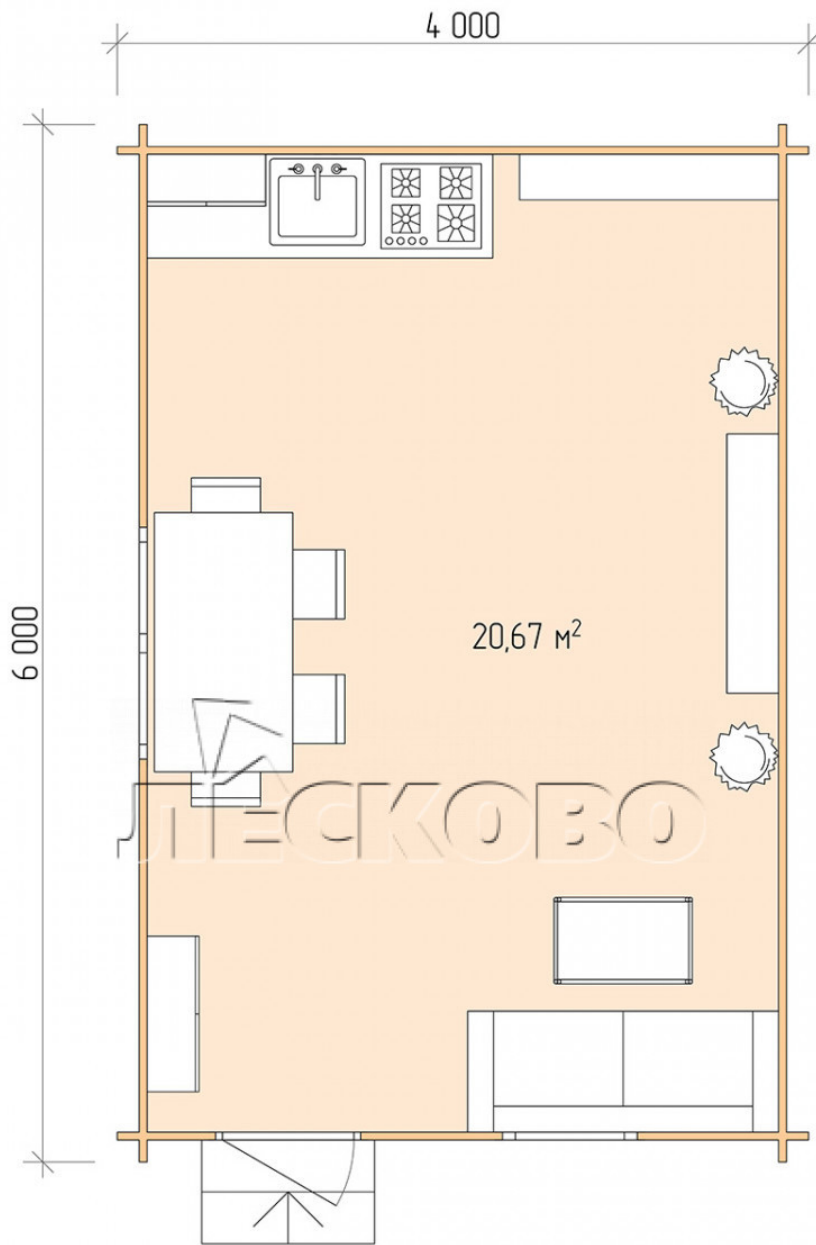

+7 (4942) 499-770

156014, г. Кострома, ул. Базовая, д. 8