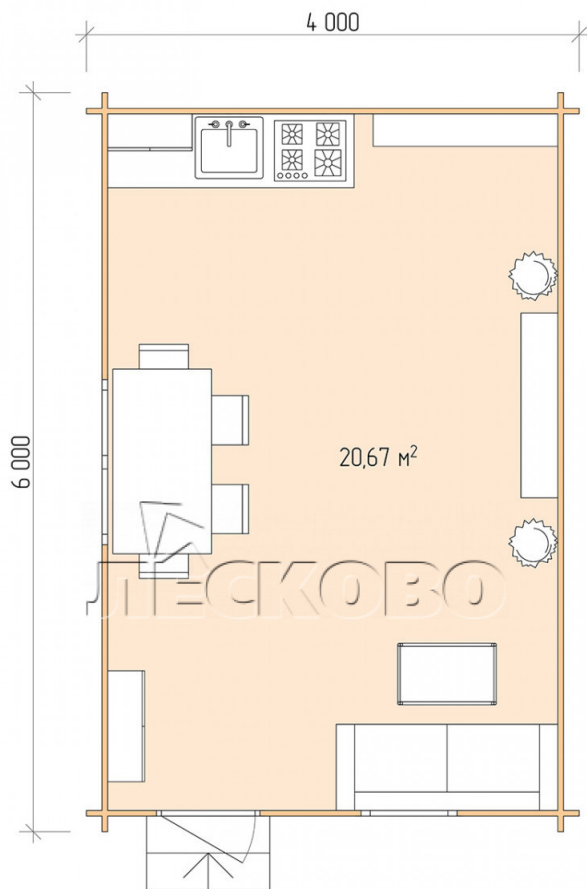

Gartenhaus "DS" serie 4x6

Projektabmessungen

4 × 6 / 21.1 m²

Цена

4.711 €

Balken

45 mm

65 mm
+ 1.045 €

Zusammenbau eines Hausbausatzes

Keine Montage erforderlich

Montage erforderlich
+ 1.178 €

Projektplanung

Разрез

+7 (4942) 499-770

156014, г. Кострома, ул. Базовая, д. 8