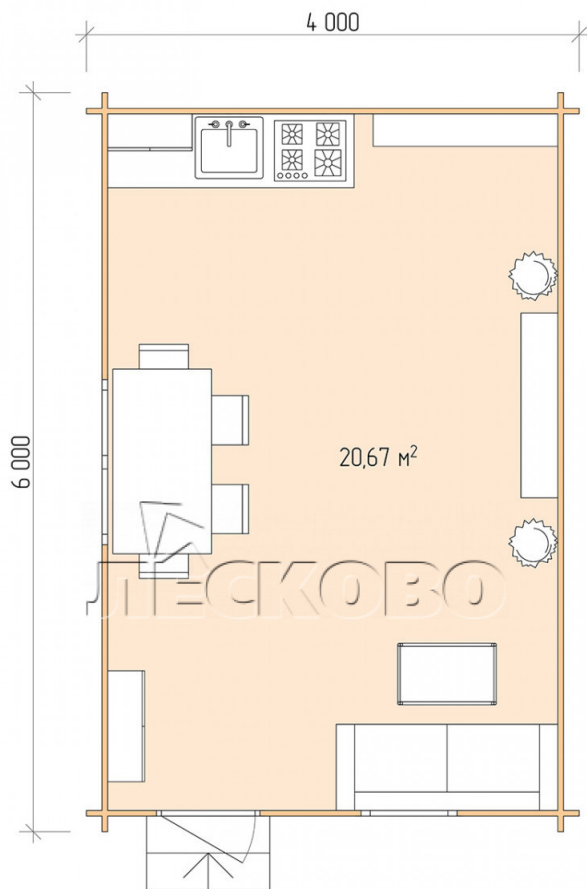

Gartenhaus "DS" serie 4x6

Projektabmessungen

4 × 6 / 21.1 m²

Цена

4.678 €

Balken

45 mm

65 mm
+ 1.038 €

Zusammenbau eines Hausbausatzes

Keine Montage erforderlich

Montage erforderlich
+ 1.169 €

Projektplanung

Разрез

+7 (4942) 499-770

156014, г. Кострома, ул. Базовая, д. 8