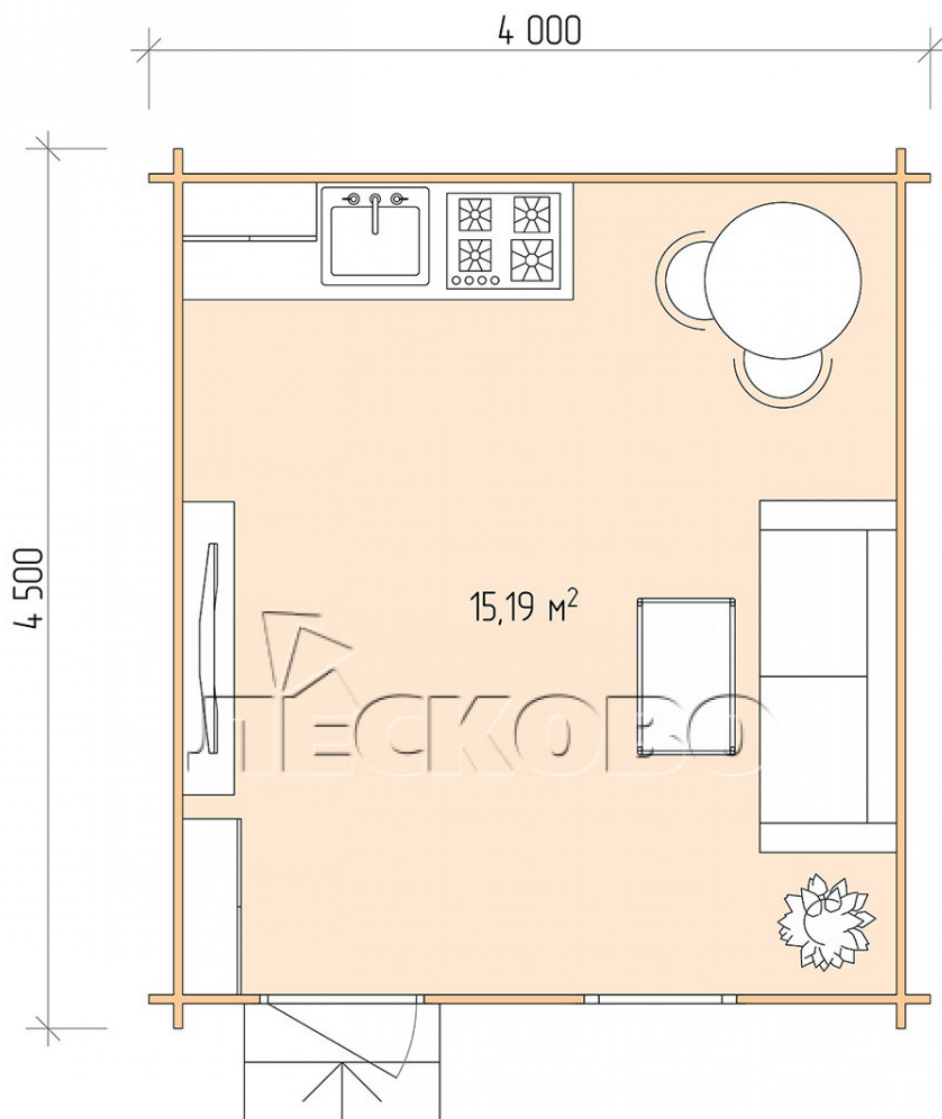

+7 (4942) 499-770

156014, г. Кострома, ул. Базовая, д. 8