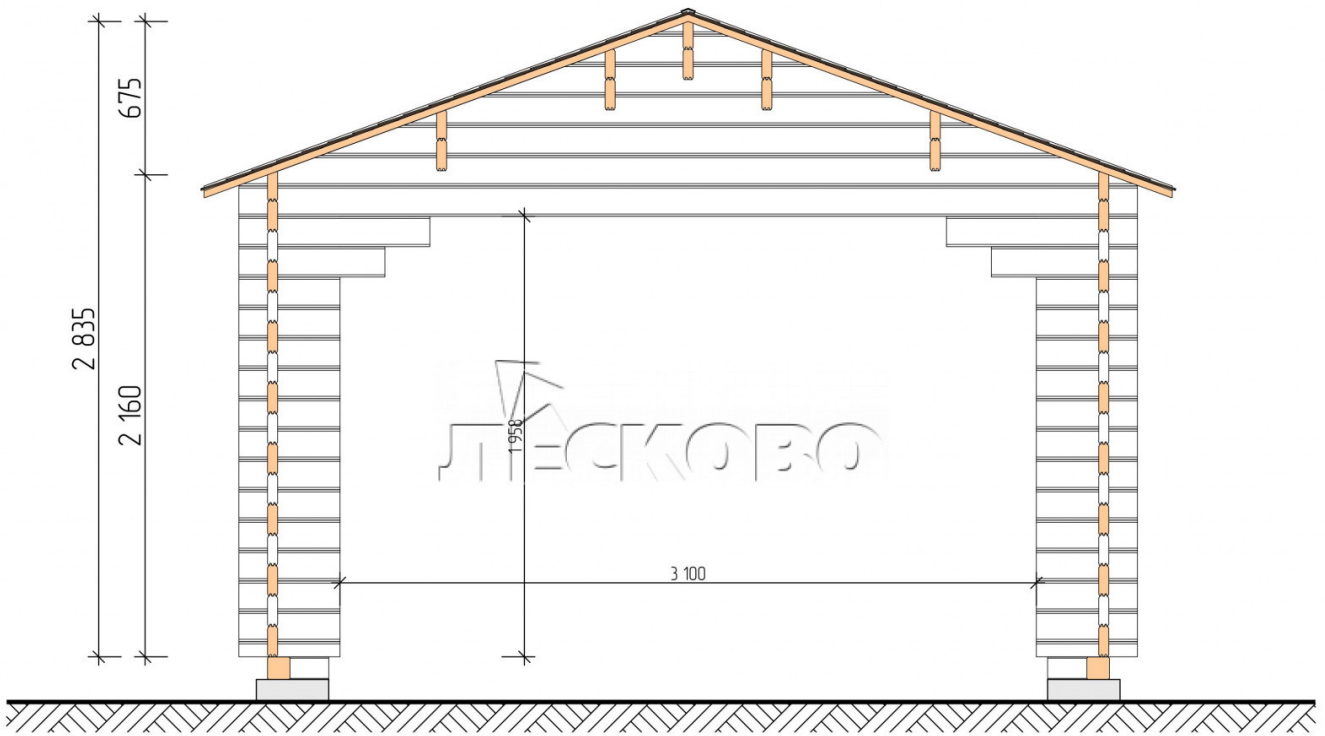

Carport 4x6

Projektabmessungen

4 × 6

Hundehütte kit

1.988 €

Balken

45 mm

65 mm
+ 663 €

Projektplanung

4 000

6 000

20,65
M²

СТЕЦКОВО

Разрез

Haus Kit

- Wandbausatz: Minikammer-Trockenkammer 44 × 145 mm mit Schalen für das Projekt. Das Baumaterial ist Fichte, Kiefer (GOST 8486). Luftfeuchtigkeit 12-16%. Die Höhe der Mauern beträgt 2,16 m;
- Baumstämme, unterer Kabelbaum: Brett 44 × 95 mm, Kammertrocknung 12-16%;
- Boden: Diele 35 mm, Kammertrocknung;

- Decke: Imitation einer Stange 20 × 135 mm, Kammertrocknung;
- Holzfenster, Türen nach Projekt;
- Dach: Schindeln «Shinglas»;

+7 (4942) 499-770

156014, г. Кострома, ул. Базовая, д. 8