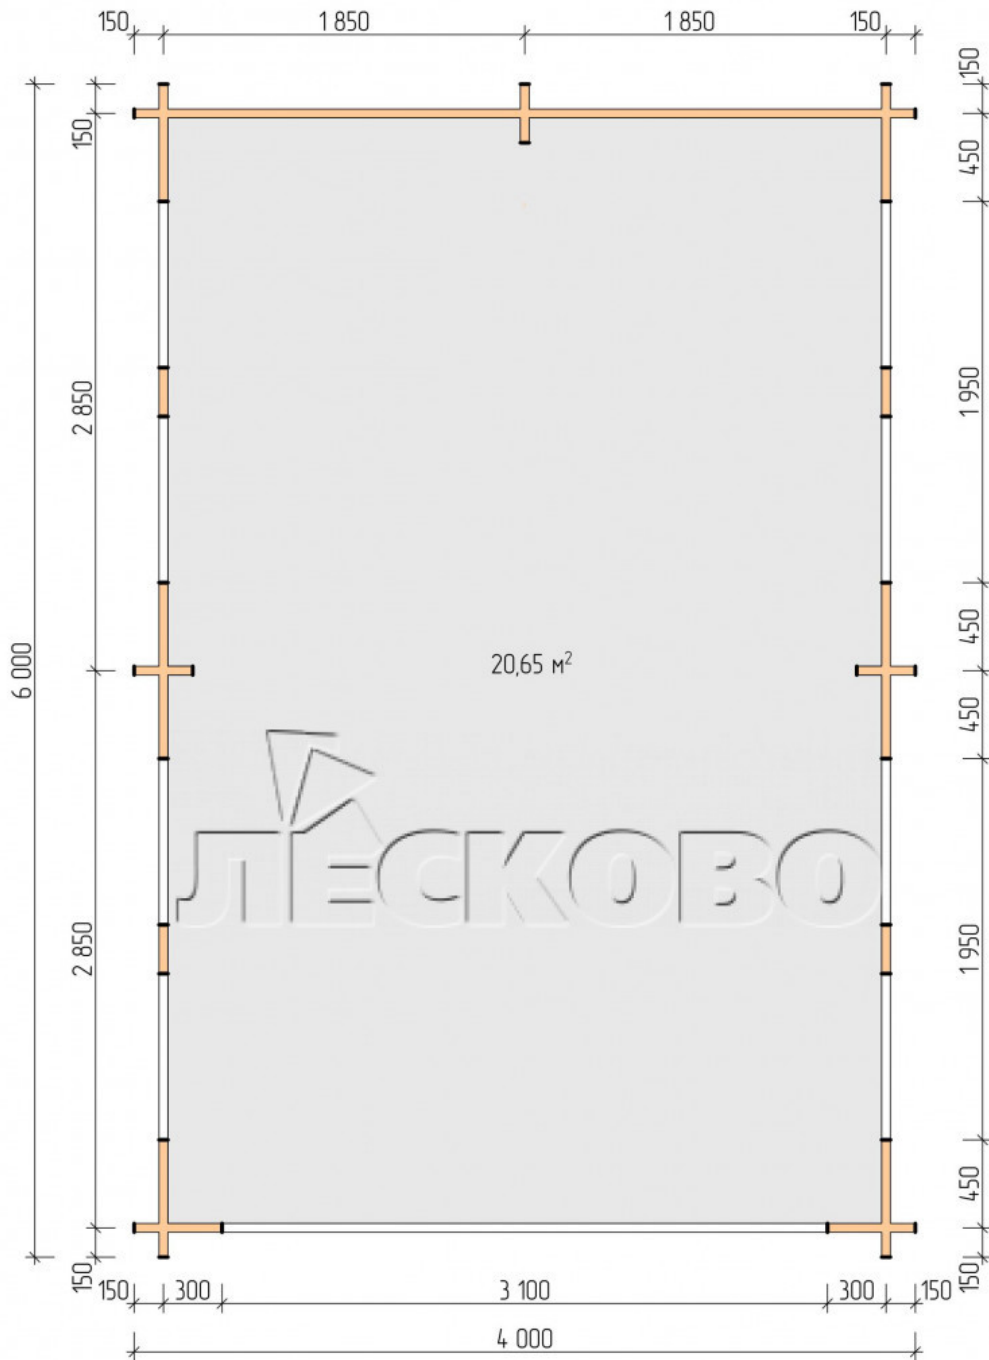

Carport 4x6

Projektabmessungen

4 × 6

Hundehütte kit

1.988 €

Balken

45 mm

65 mm
+ 663 €

Projektplanung

4 000

6 000

20,65
M²

СТЕЦКОВО

Разрез

Haus Kit

- Wandbausatz: Minikammer-Trockenkammer 44 × 145 mm mit Schalen für das Projekt. Das Baumaterial ist Fichte, Kiefer (GOST 8486). Luftfeuchtigkeit 12-16%. Die Höhe der Mauern beträgt 2,16 m;
- Baumstämme, unterer Kabelbaum: Brett 44 × 95 mm, Kammertrocknung 12-16%;
- Boden: Diele 35 mm, Kammertrocknung;