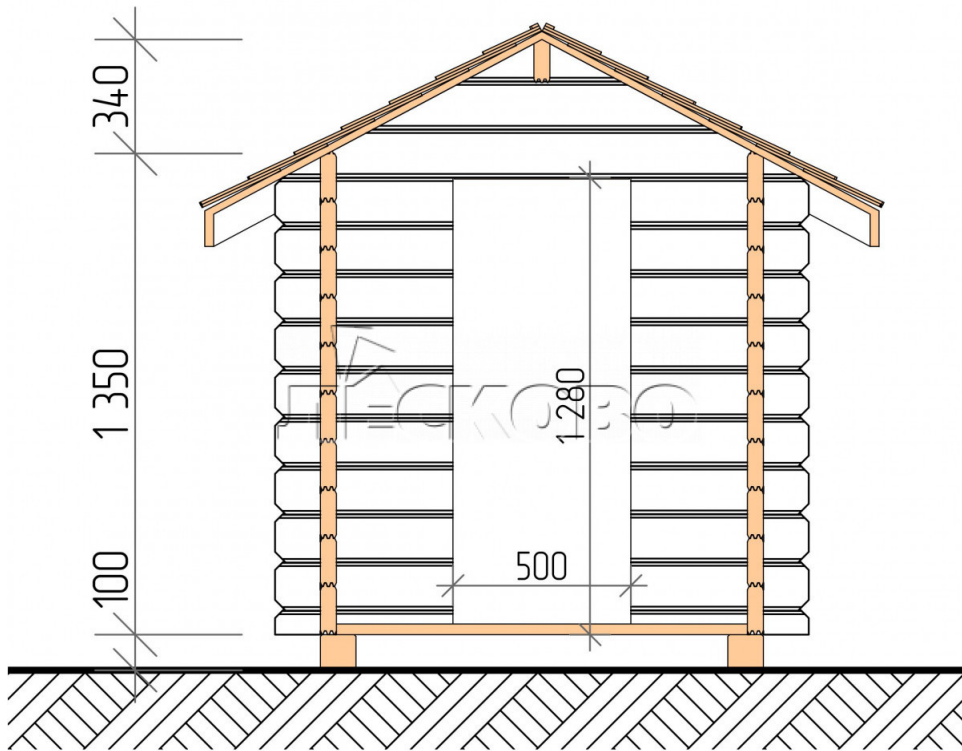

Spielhaus "DD" serie 1.5×3

Projektabmessungen

1.5 × 3 / 3.2 m²

Цена

1.029 €

Balken

45 mm

65 mm
+ 247 €

Zusammenbau eines Hausbausatzes

Keine Montage erforderlich

Montage erforderlich
+ 257 €

Projektplanung

Разрез

Haus Kit

- Wandbausatz: Minikammer-Trockenkammer 44 × 145 mm mit Schalen für das Projekt. Das

Baummaterial ist Fichte, Kiefer (GOST 8486). Luftfeuchtigkeit 12-14%. Die Höhe der Mauern beträgt 1,35 m;

- Baumstämme, unterer Kabelbaum: Brett 45 × 145 mm, Kammertrocknung 10-12%;
- Boden: Diele 35 mm, Kammertrocknung;
- Decke: Imitation einer Stange 20 × 135 mm, Kammertrocknung;
- Platbands: trocken gehobelte Platte 20 × 100 mm;
- Dach: Schindeln «Shinglas»;