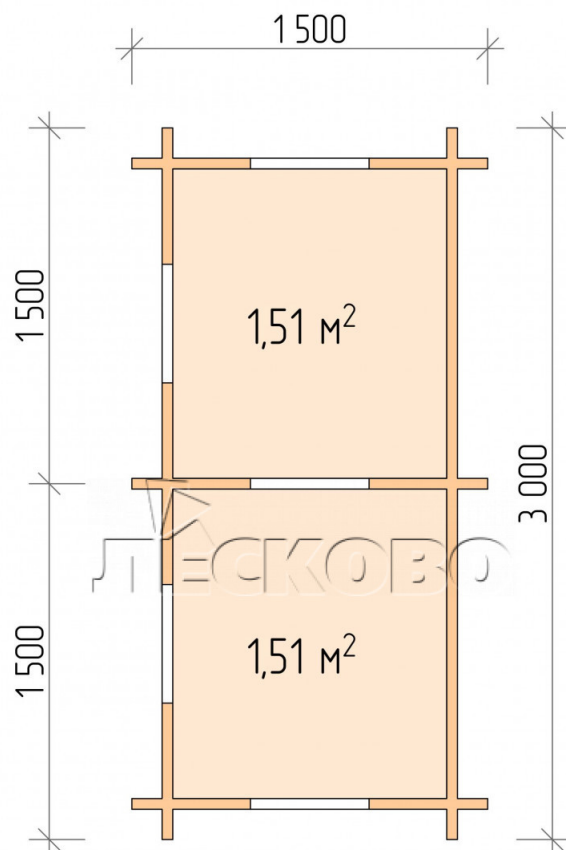

Zusammenbau eines Hausbausatzes

Keine Montage erforderlich

Montage erforderlich
+ 257 €

Projektplanung

Разрез

Haus Kit

- Wandbausatz: Minikammer-Trockenkammer 44 × 145 mm mit Schalen für das Projekt. Das

Baummaterial ist Fichte, Kiefer (GOST 8486). Luftfeuchtigkeit 12-14%. Die Höhe der Mauern beträgt 1,35 m;

- Baumstämme, unterer Kabelbaum: Brett 45 × 145 mm, Kammertrocknung 10-12%;
- Boden: Diele 35 mm, Kammertrocknung;
- Decke: Imitation einer Stange 20 × 135 mm, Kammertrocknung;
- Platbands: trocken gehobelte Platte 20 × 100 mm;
- Dach: Schindeln «Shinglas»;