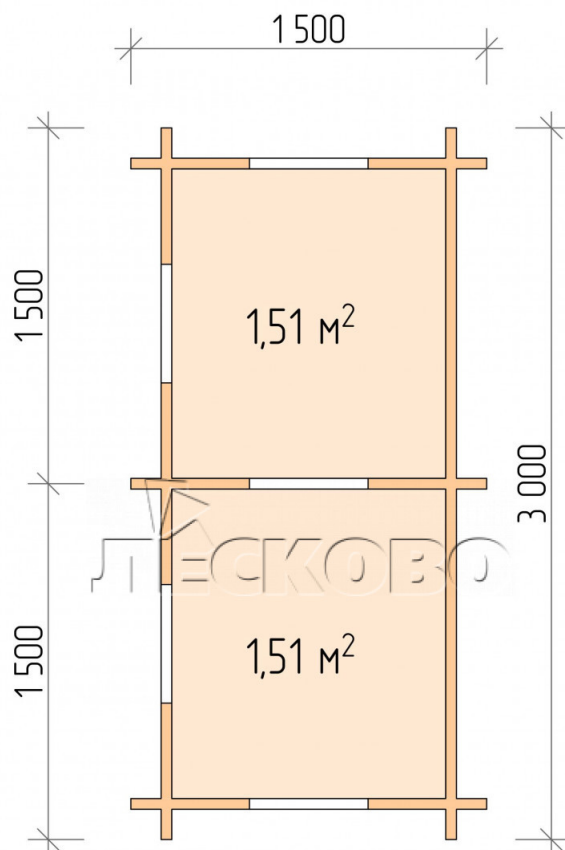

Zusammenbau eines Hausbausatzes

Keine Montage erforderlich

Montage erforderlich
+ 257 €

Projektplanung

Разрез

Haus Kit

- Wandbausatz: Minikammer-Trockenkammer 44 × 145 mm mit Schalen für das Projekt. Das

Baummaterial ist Fichte, Kiefer (GOST 8486). Luftfeuchtigkeit 12-14%. Die Höhe der Mauern beträgt 1,35 m;

- Baumstämme, unterer Kabelbaum: Brett 45 × 145 mm, Kammertrocknung 10-12%;
- Boden: Diele 35 mm, Kammertrocknung;
- Decke: Imitation einer Stange 20 × 135 mm, Kammertrocknung;
- Platbands: trocken gehobelte Platte 20 × 100 mm;
- Dach: Schindeln «Shinglas»;