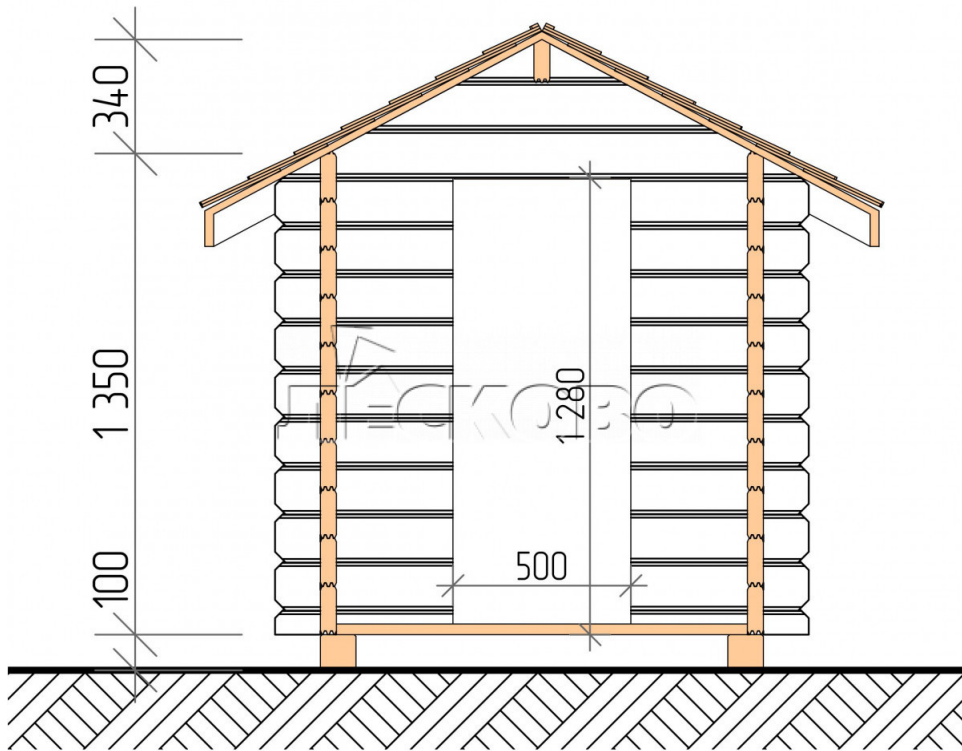

Spielhaus "DD" serie 1.5×3

Projektabmessungen

1.5 × 3 / 3.2 m²

Цена

1.027 €

Balken

45 mm

65 mm
+ 247 €

Zusammenbau eines Hausbausatzes

Keine Montage erforderlich

Montage erforderlich
+ 257 €

Projektplanung

Разрез

Haus Kit

- Wandbausatz: Minikammer-Trockenkammer 44 × 145 mm mit Schalen für das Projekt. Das

Baummaterial ist Fichte, Kiefer (GOST 8486). Luftfeuchtigkeit 12-14%. Die Höhe der Mauern beträgt 1,35 m;

- Baumstämme, unterer Kabelbaum: Brett 45 × 145 mm, Kammertrocknung 10-12%;
- Boden: Diele 35 mm, Kammertrocknung;
- Decke: Imitation einer Stange 20 × 135 mm, Kammertrocknung;
- Platbands: trocken gehobelte Platte 20 × 100 mm;
- Dach: Schindeln «Shinglas»;