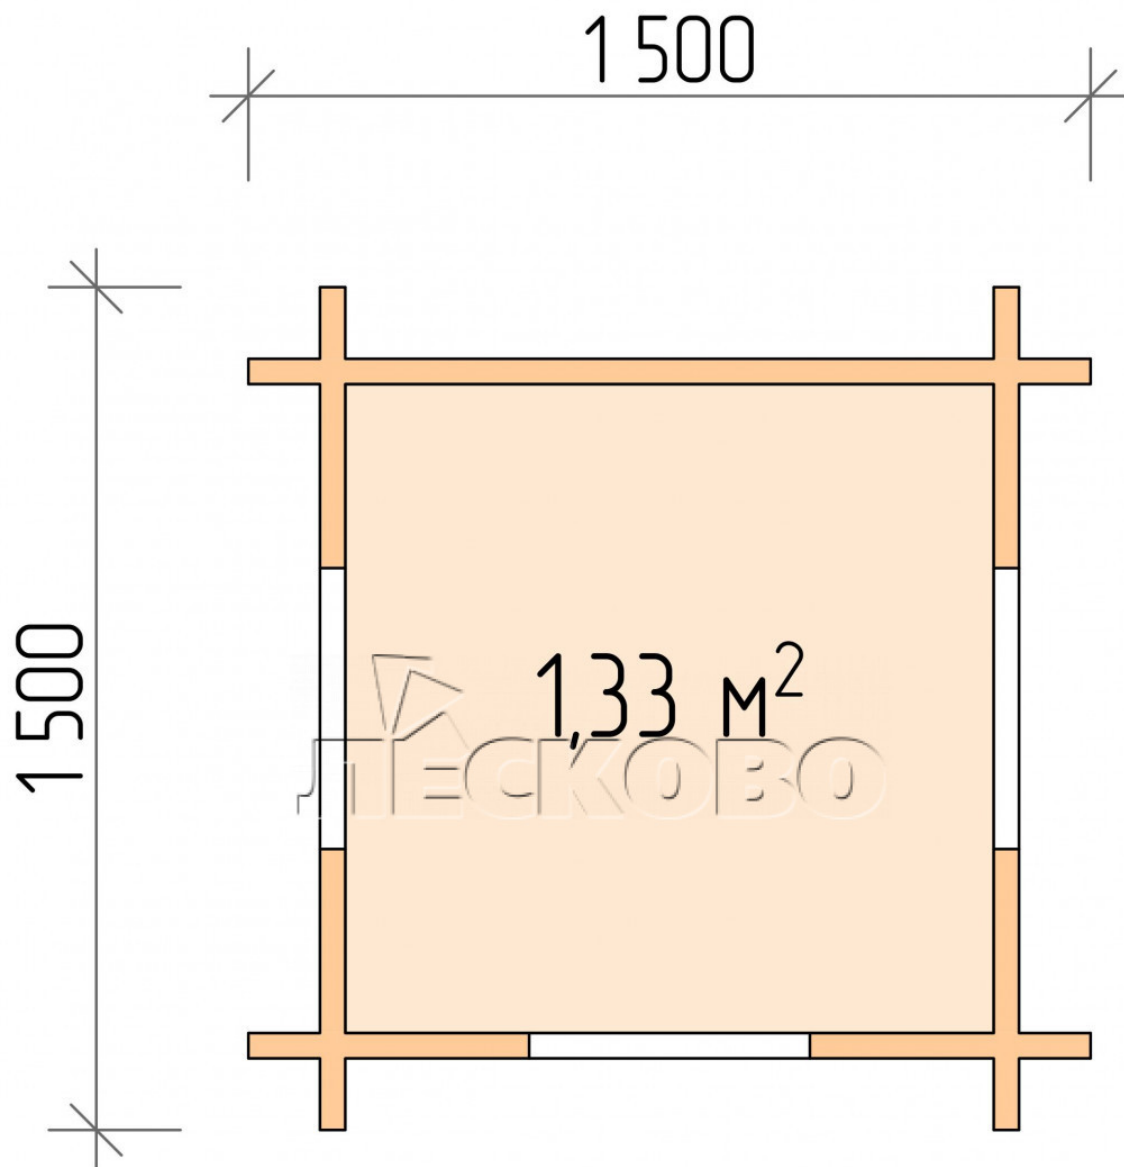

## Spielhaus "DD" serie 1.5×1.5

Projektabmessungen

1.5 × 1.5 / 1.4 m<sup>2</sup>

Hausset

**534 €**

# Разрез