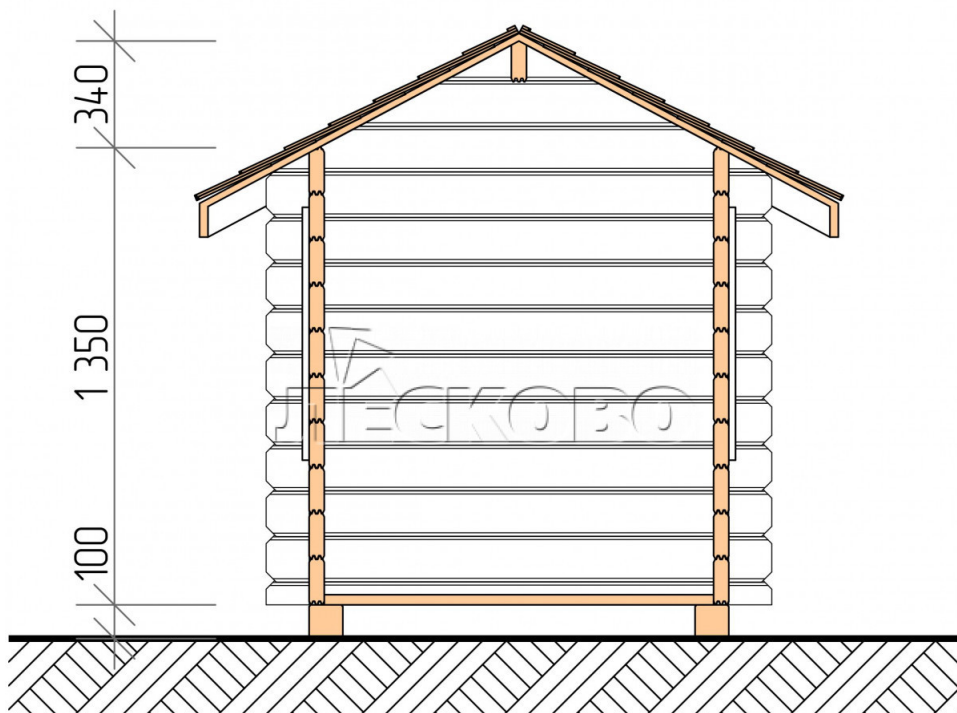

Разрез

Haus Kit

- Wandbausatz: Minikammer-Trockenkammer 44 × 145 mm mit Schalen für das Projekt. Das