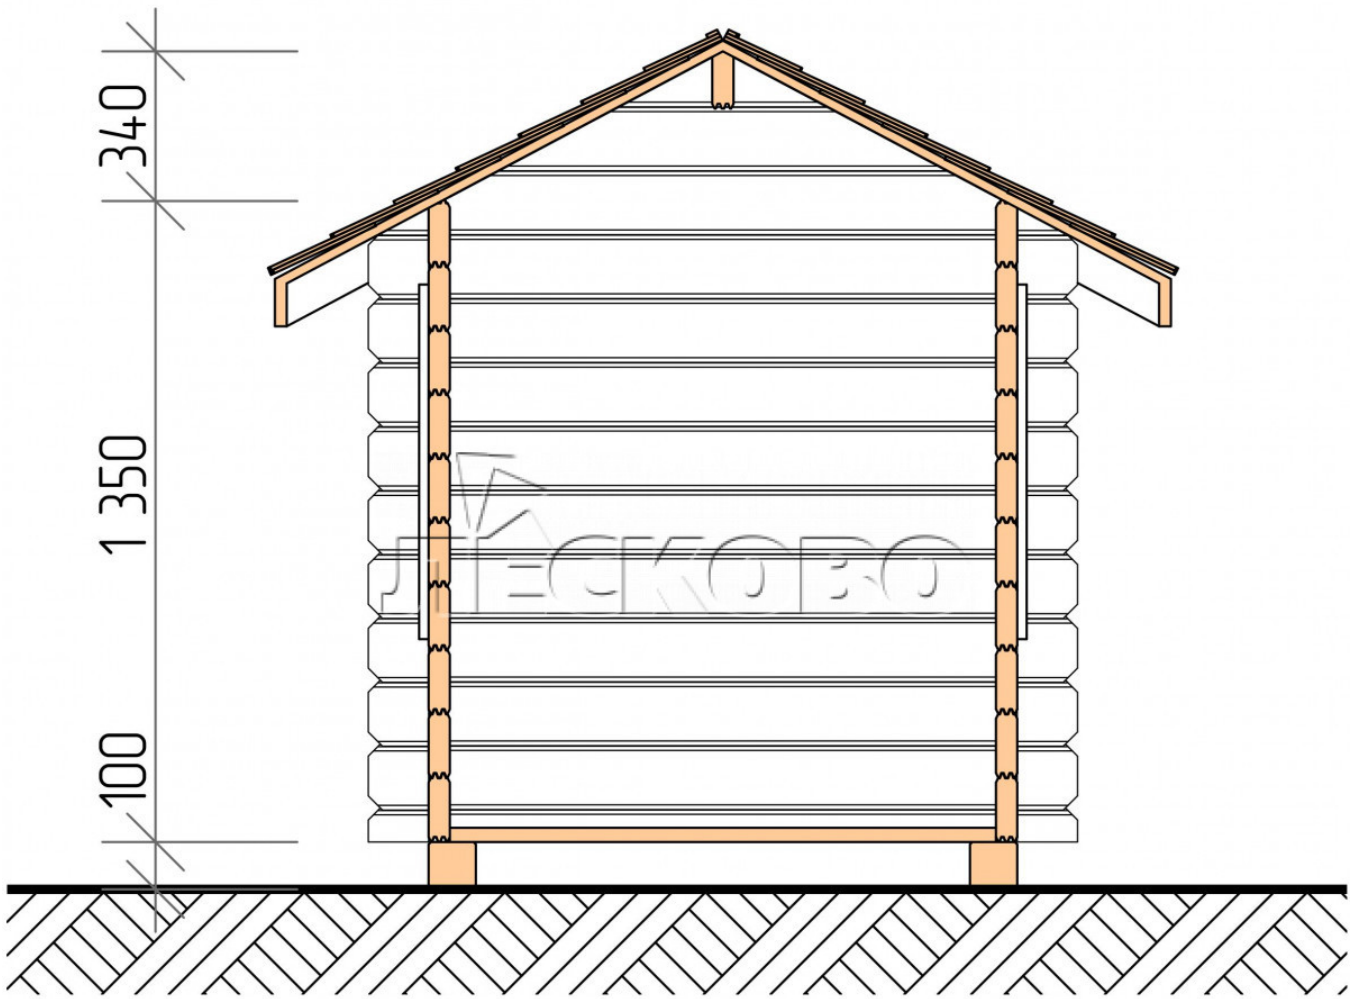

## Spielhaus "DD" serie 1.5×1.5

Projektabmessungen

1.5 × 1.5 / 1.4 m<sup>2</sup>

Hausset

**534 €**

# Разрез