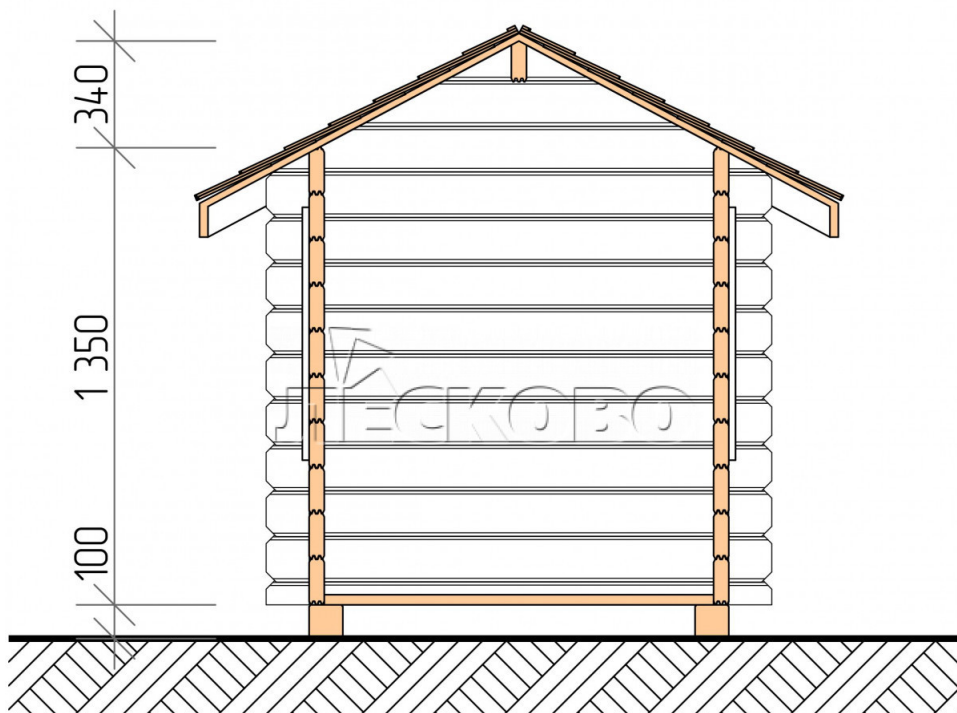

# Разрез

Haus Kit

- Wandbausatz: Minikammer-Trockenkammer 44 × 145 mm mit Schalen für das Projekt. Das

Baummaterial ist Fichte, Kiefer (GOST 8486). Luftfeuchtigkeit 12-14%. Die Höhe der Mauern beträgt 1,35 m;

- Baumstämme, unterer Kabelbaum: Brett 45 × 145 mm, Kammertrocknung 10-12%;
- Boden: Diele 35 mm, Kammertrocknung;
- Decke: Imitation einer Stange 20 × 135 mm, Kammertrocknung;
- Platbands: trocken gehobelte Platte 20 × 100 mm;
- Dach: Schindeln «Shinglas»;