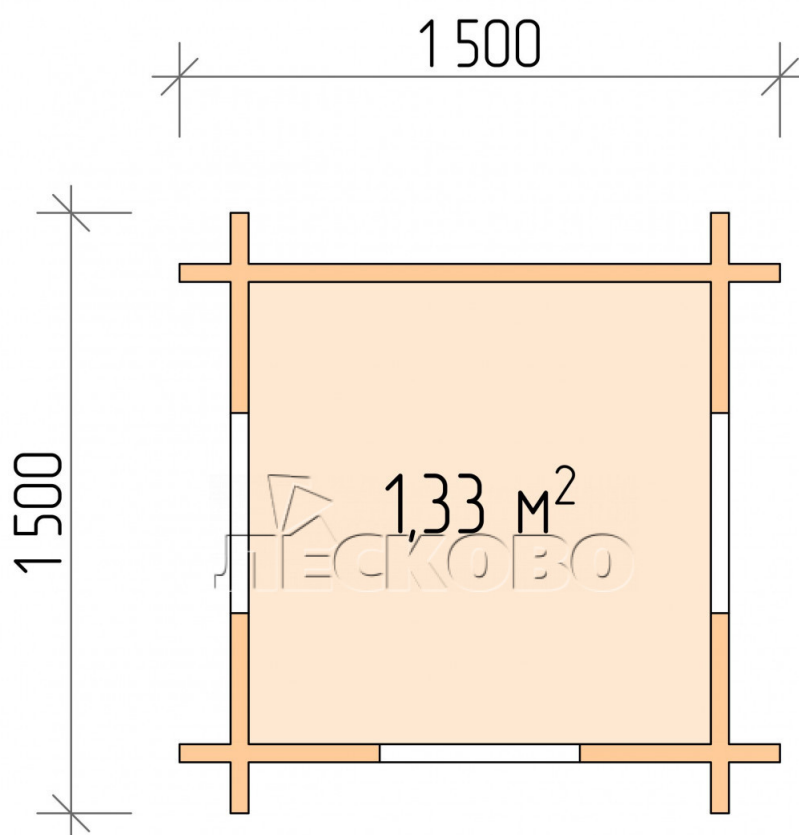

Разрез

Haus Kit

- Wandbausatz: Minikammer-Trockenkammer 44 × 145 mm mit Schalen für das Projekt. Das