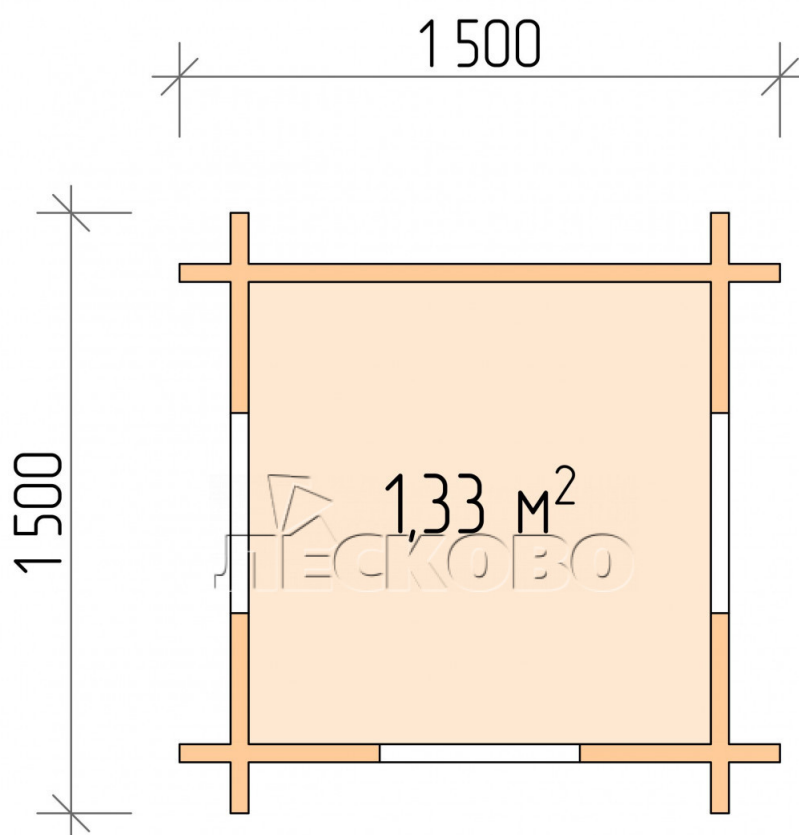

# Разрез

Haus Kit

- Wandbausatz: Minikammer-Trockenkammer 44 × 145 mm mit Schalen für das Projekt. Das

Baummaterial ist Fichte, Kiefer (GOST 8486). Luftfeuchtigkeit 12-14%. Die Höhe der Mauern beträgt 1,35 m;

- Baumstämme, unterer Kabelbaum: Brett 45 × 145 mm, Kammertrocknung 10-12%;
- Boden: Diele 35 mm, Kammertrocknung;
- Decke: Imitation einer Stange 20 × 135 mm, Kammertrocknung;
- Platbands: trocken gehobelte Platte 20 × 100 mm;
- Dach: Schindeln «Shinglas»;