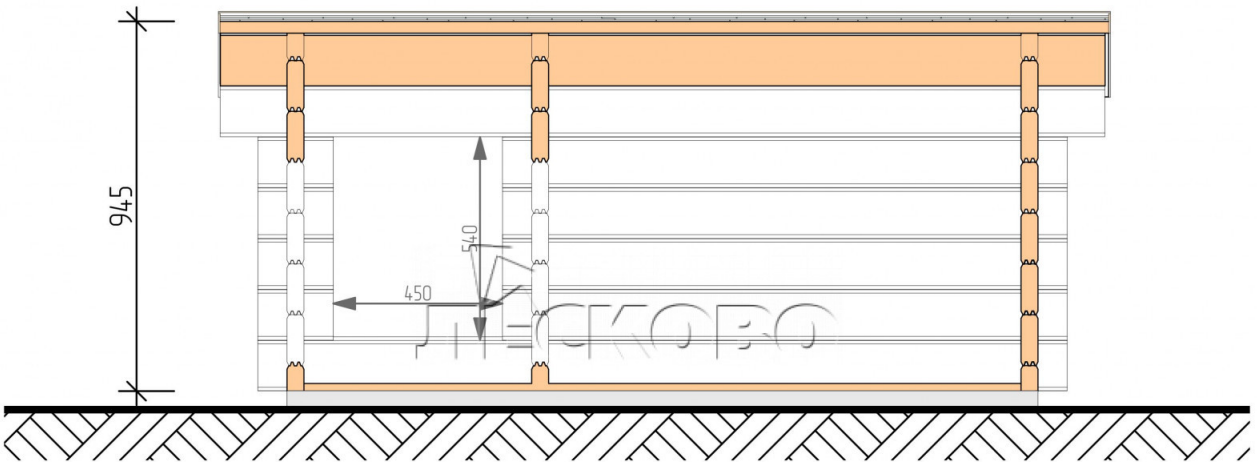

Hundehütte "KDW" serie 1x1.3

Projektabmessungen

1 × 1.3 / 1.3 m²

Цена

427 €

Balken

45 mm

65 mm
+ 131 €

Zusammenbau eines Hausbausatzes

Keine Montage erforderlich

Montage erforderlich
+ 107 €

Projektplanung

Разрез

Разрез

+7 (4942) 499-770

156014, г. Кострома, ул. Базовая, д. 8