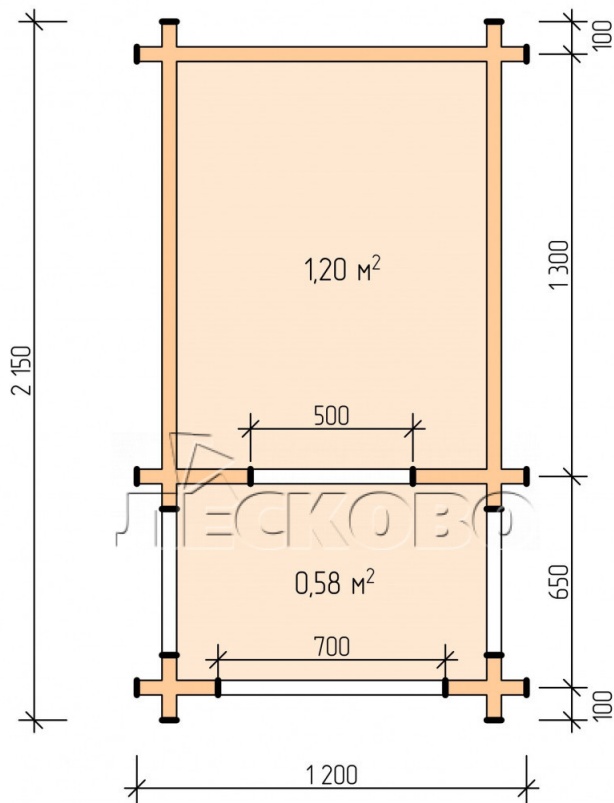

Hundehütte "KDW" serie 1x1.3

Projektabmessungen

1 × 1.3 / 1.3 m²

Цена

425 €

Balken

45 mm

65 mm
+ 131 €

Zusammenbau eines Hausbausatzes

Keine Montage erforderlich

Montage erforderlich
+ 106 €

Projektplanung

Разрез

Разрез

+7 (4942) 499-770

156014, г. Кострома, ул. Базовая, д. 8