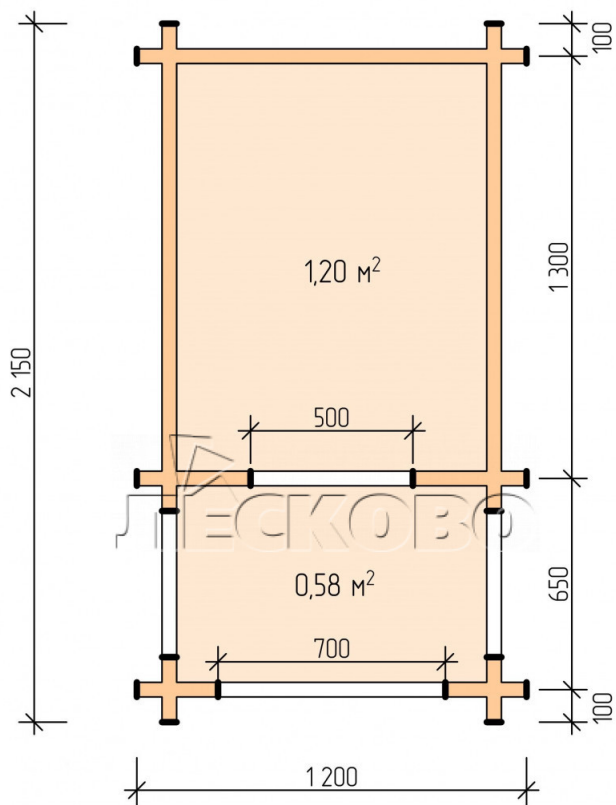

Hundehütte "KDW" serie 1x1.3

Projektabmessungen

1 × 1.3 / 1.3 m²

Цена

427 €

Balken

45 mm

65 mm
+ 131 €

Zusammenbau eines Hausbausatzes

Keine Montage erforderlich

Montage erforderlich
+ 107 €

Projektplanung

Разрез

Разрез

+7 (4942) 499-770

156014, г. Кострома, ул. Базовая, д. 8