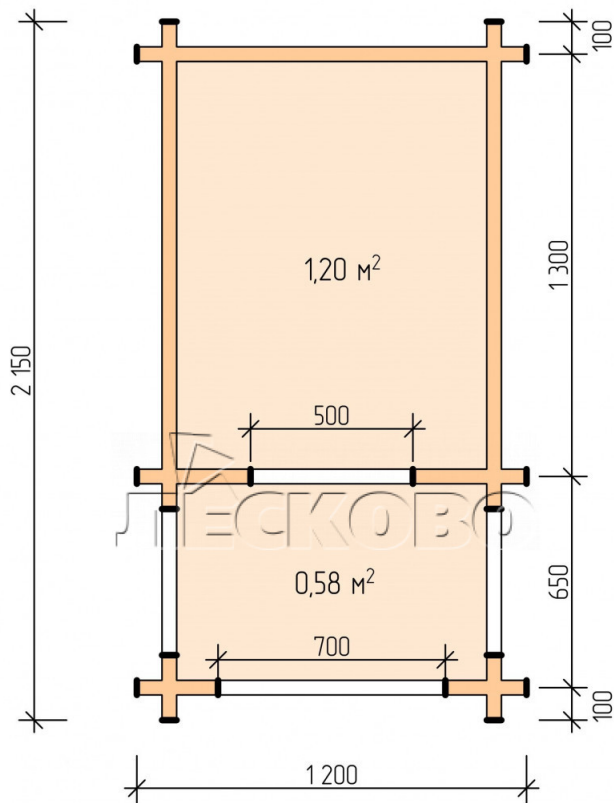

Projektplanung