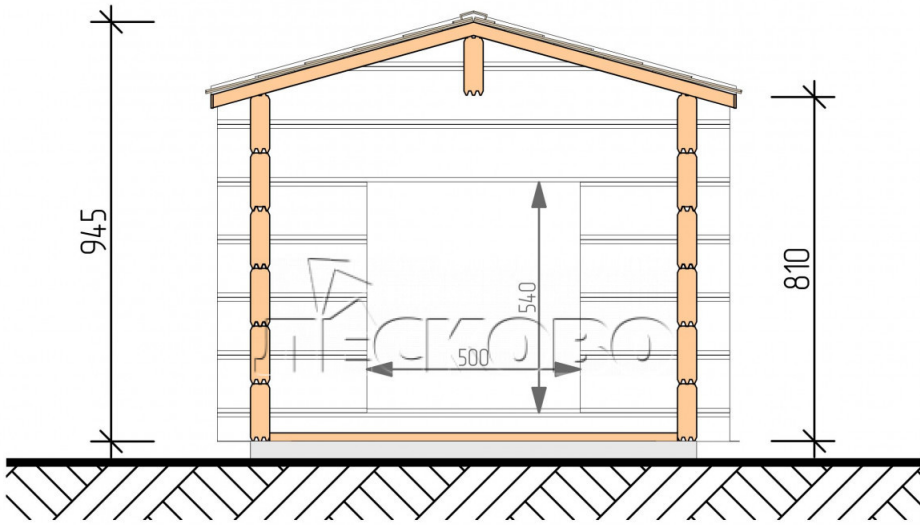

Hundehütte "KDW" serie 1x1.3

Projektabmessungen

1 × 1.3 / 1.3 m²

Цена

427 €

Balken

45 mm

65 mm
+ 131 €

Zusammenbau eines Hausbausatzes

Keine Montage erforderlich

Montage erforderlich
+ 107 €

Projektplanung

Разрез

Разрез

+7 (4942) 499-770

156014, г. Кострома, ул. Базовая, д. 8