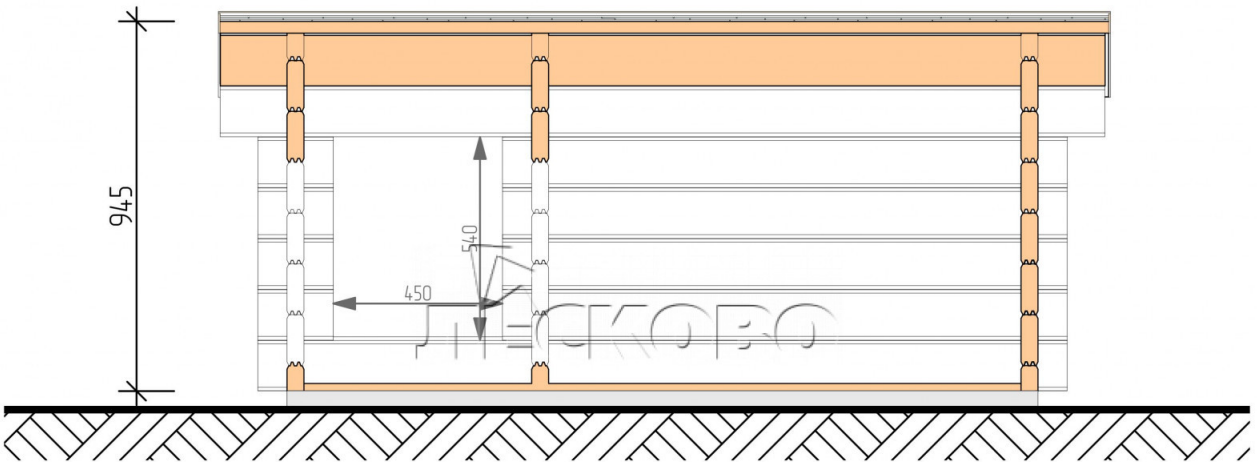

Hundehütte "KDW" serie 1x1.3

Projektabmessungen

1 × 1.3 / 1.3 m²

Цена

425 €

Balken

45 mm

65 mm
+ 131 €

Zusammenbau eines Hausbausatzes

Keine Montage erforderlich

Montage erforderlich
+ 106 €

Projektplanung

Разрез

Разрез

+7 (4942) 499-770

156014, г. Кострома, ул. Базовая, д. 8