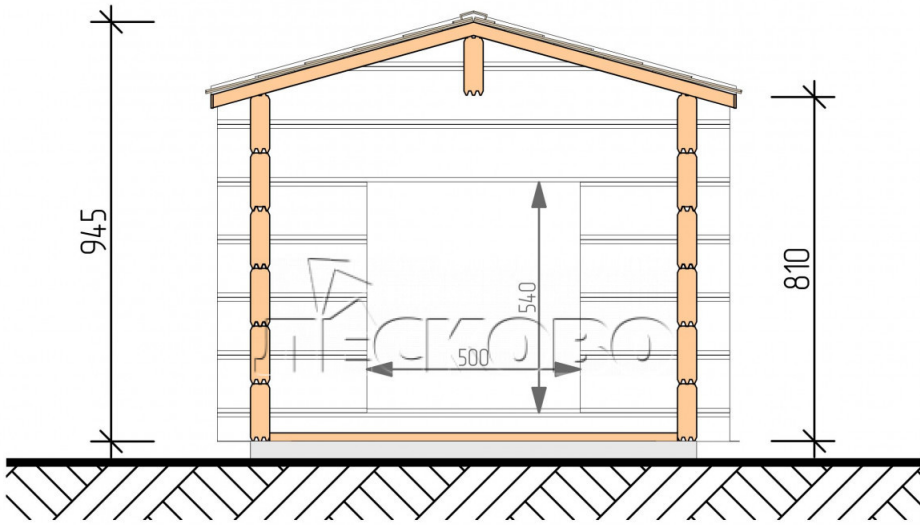

Hundehütte "KDW" serie 1x1.3

Projektabmessungen

1 × 1.3 / 1.3 m²

Цена

425 €

Balken

45 mm

65 mm
+ 131 €

Zusammenbau eines Hausbausatzes

Keine Montage erforderlich

Montage erforderlich
+ 106 €

Projektplanung

Разрез

Разрез

+7 (4942) 499-770

156014, г. Кострома, ул. Базовая, д. 8