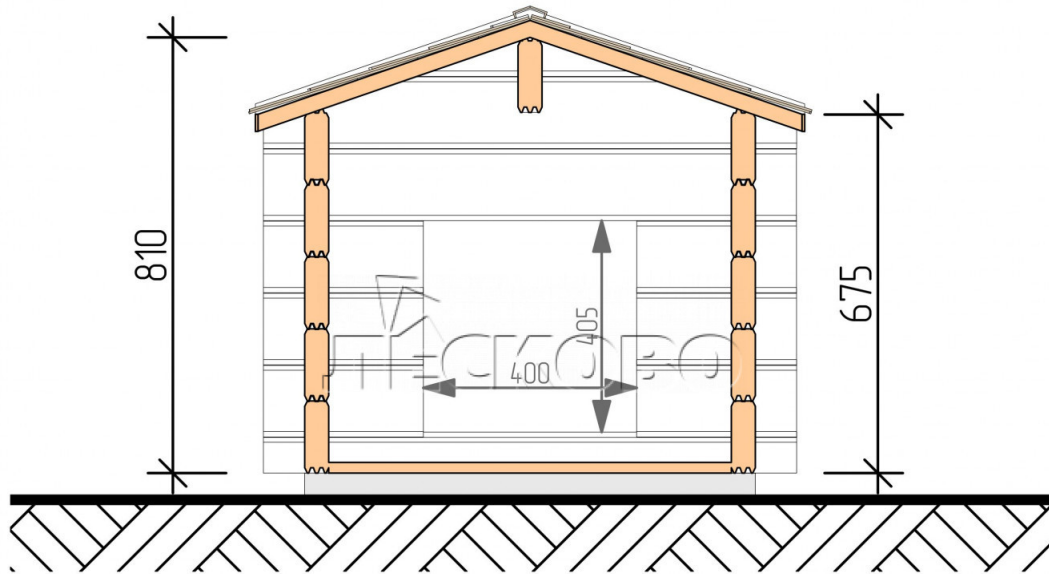

Разрез

+7 (4942) 499-770

156014, г. Кострома, ул. Базовая, д. 8