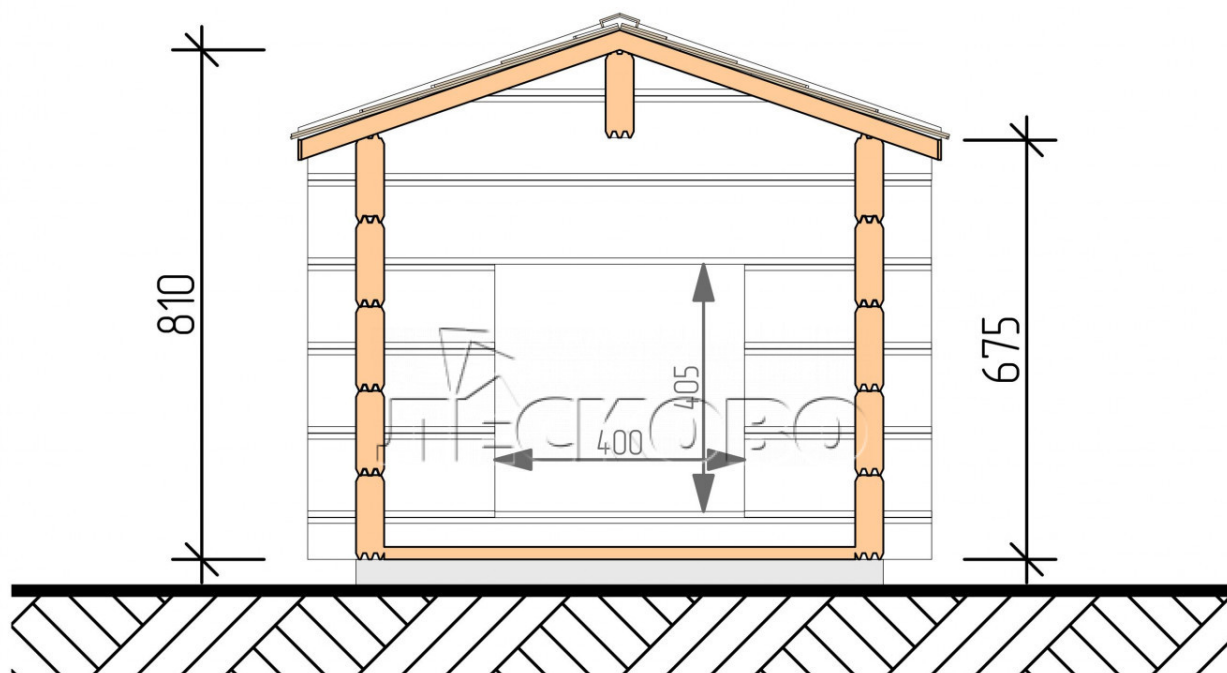

Разрез

+7 (4942) 499-770

156014, г. Кострома, ул. Базовая, д. 8