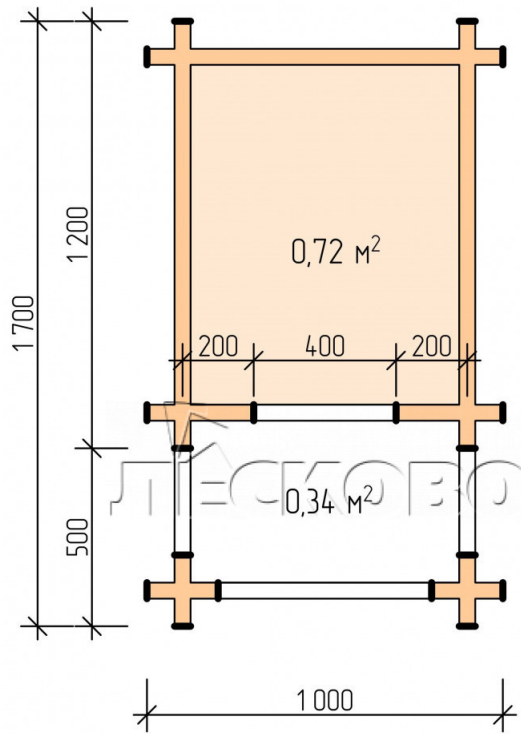

Projektplanung