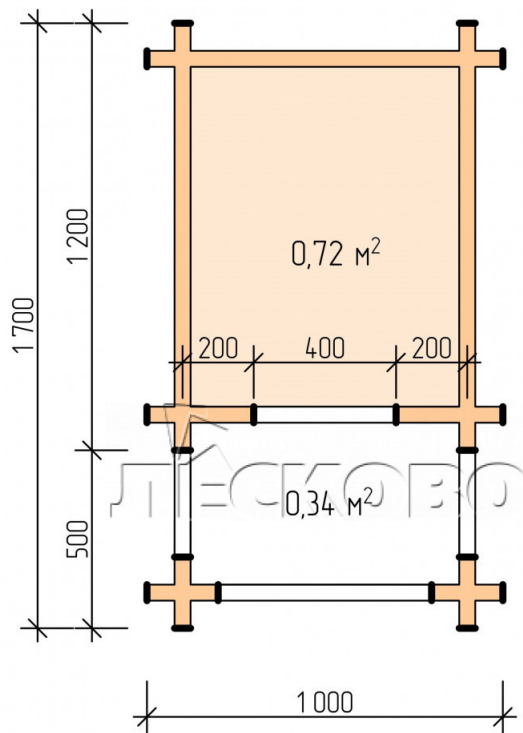

Projektplanung