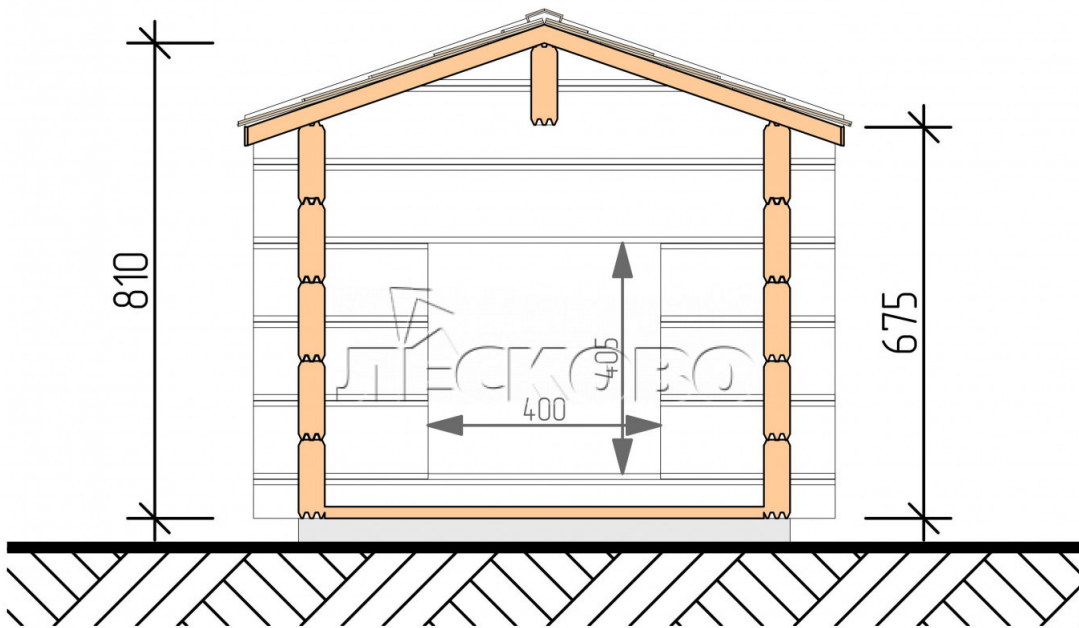

Hundehütte "KD" serie 0.8x1

Projektabmessungen

0.8 × 1 / 0.8 m²

Цена

213 €

Balken

45 mm

65 mm
+ 68 €

Zusammenbau eines Hausbausatzes

Keine Montage erforderlich

Montage erforderlich
+ 53 €

Projektplanung

Разрез

+7 (4942) 499-770

156014, г. Кострома, ул. Базовая, д. 8