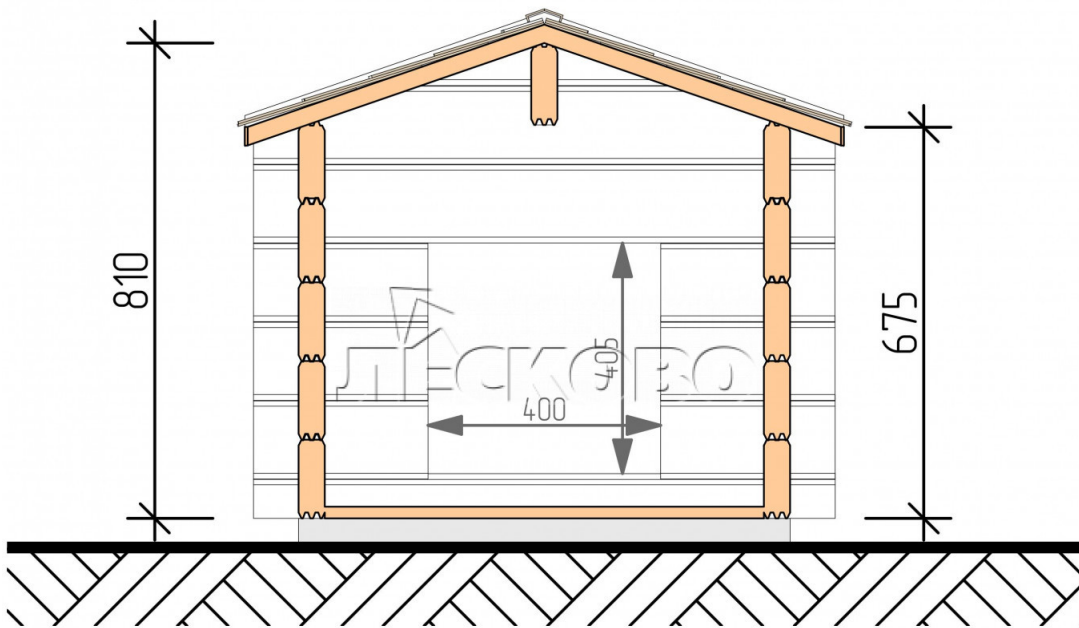

Разрез

+7 (4942) 499-770

156014, г. Кострома, ул. Базовая, д. 8