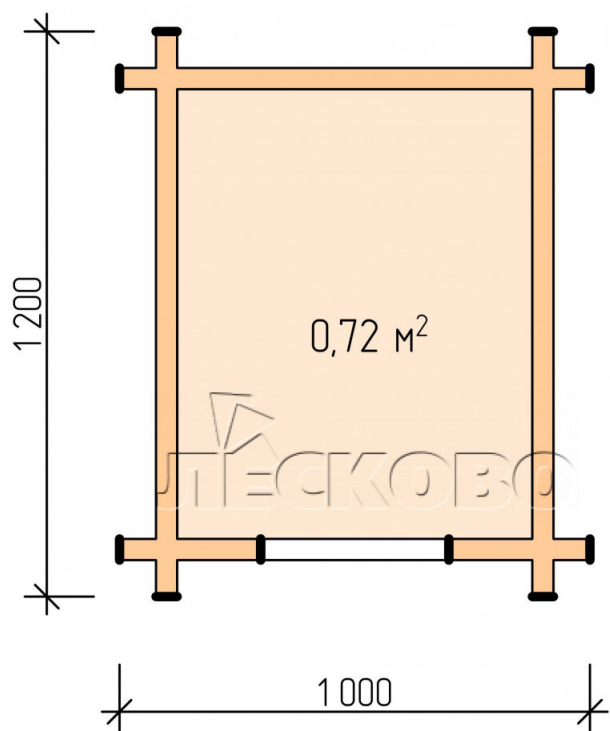

Hundehütte "KD" serie 0.8x1

Projektabmessungen

0.8 × 1 / 0.8 m²

Цена

213 €

Balken

45 mm

65 mm
+ 68 €

Zusammenbau eines Hausbausatzes

Keine Montage erforderlich

Montage erforderlich
+ 53 €

Projektplanung

Разрез

+7 (4942) 499-770

156014, г. Кострома, ул. Базовая, д. 8