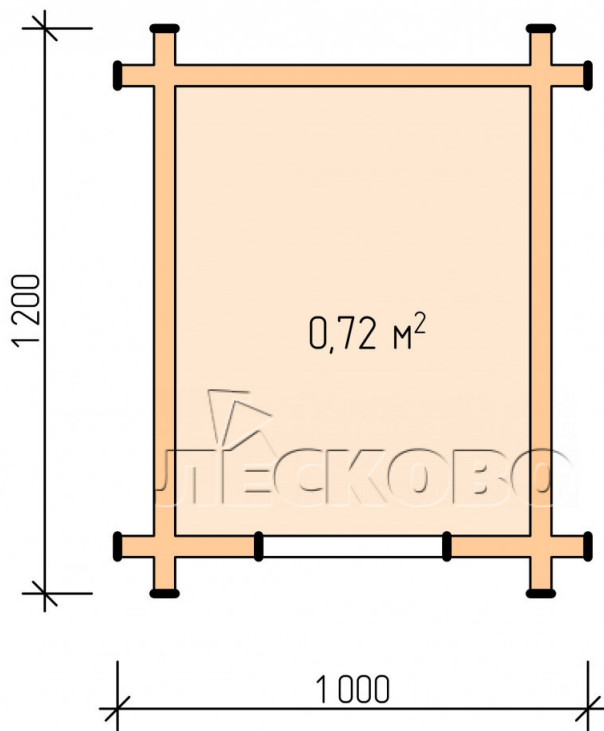

Hundehütte "KD" serie 0.8x1

Projektabmessungen

0.8 × 1 / 0.8 m²

Цена

220 €

Balken

45 mm

65 mm
+ 70 €

Zusammenbau eines Hausbausatzes

Keine Montage erforderlich

Montage erforderlich
+ 55 €

Projektplanung

Разрез

+7 (4942) 499-770

156014, г. Кострома, ул. Базовая, д. 8