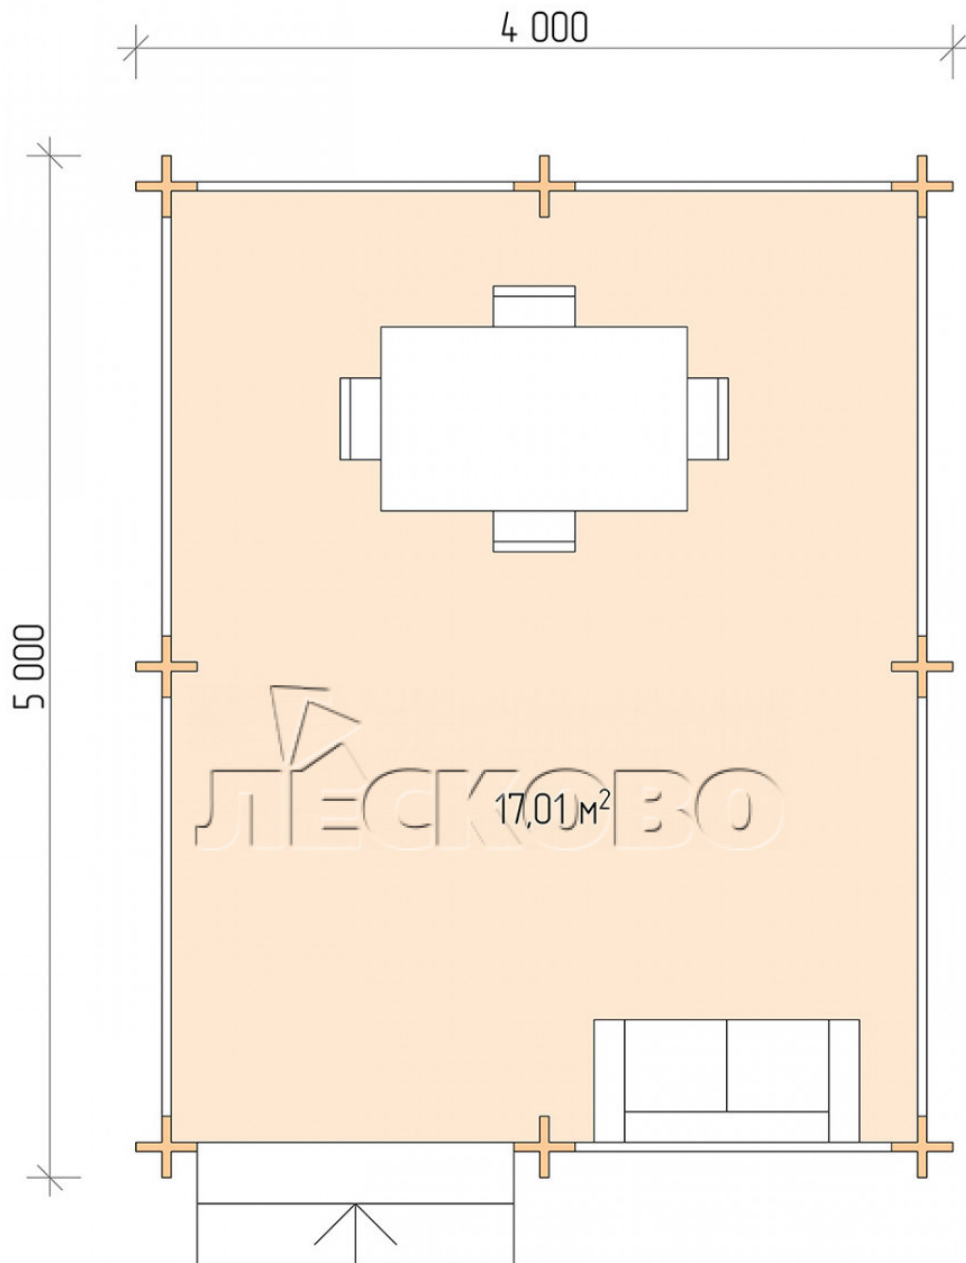

## Pavillion "BS" serie 4x5

Projektabmessungen

4 × 5 / 17.4 m<sup>2</sup>

Hausset

**2.248 €**

# Разрез