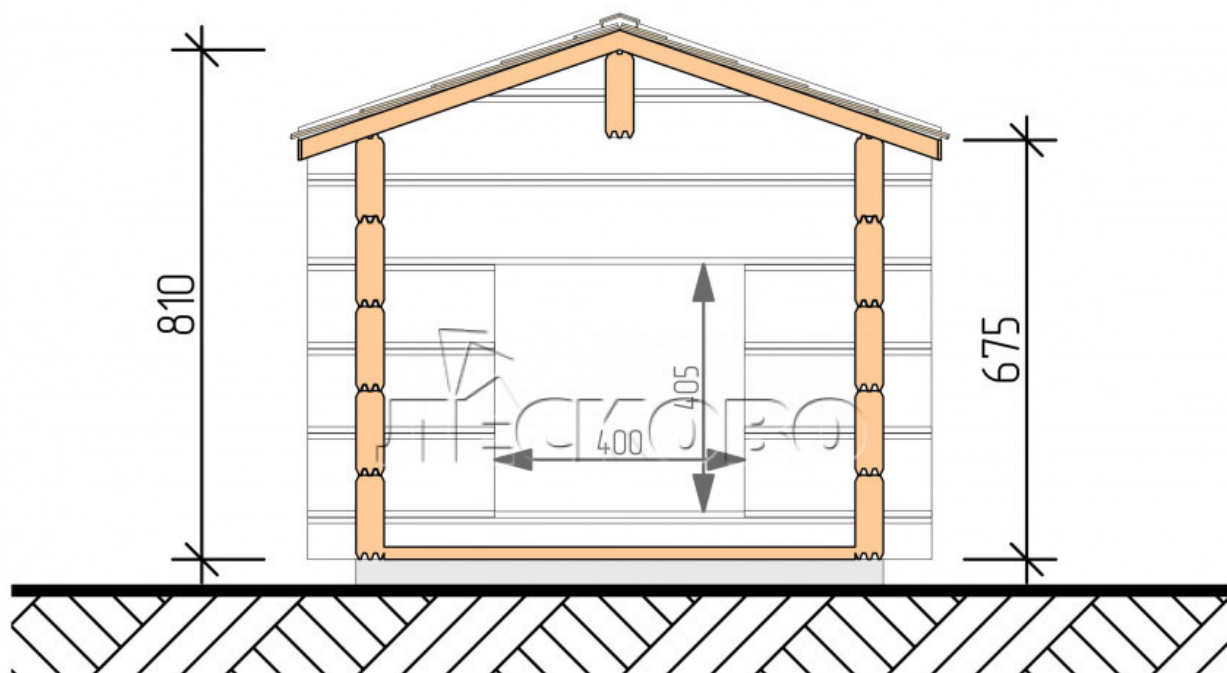

Hundehütte "KDW" serie 0.8x1

Projektanmessungen

0.8 × 1 / 0.8 m²

Hundehütte kit

261 €

Projektplanung

Разрез

+7 (4942) 499-770