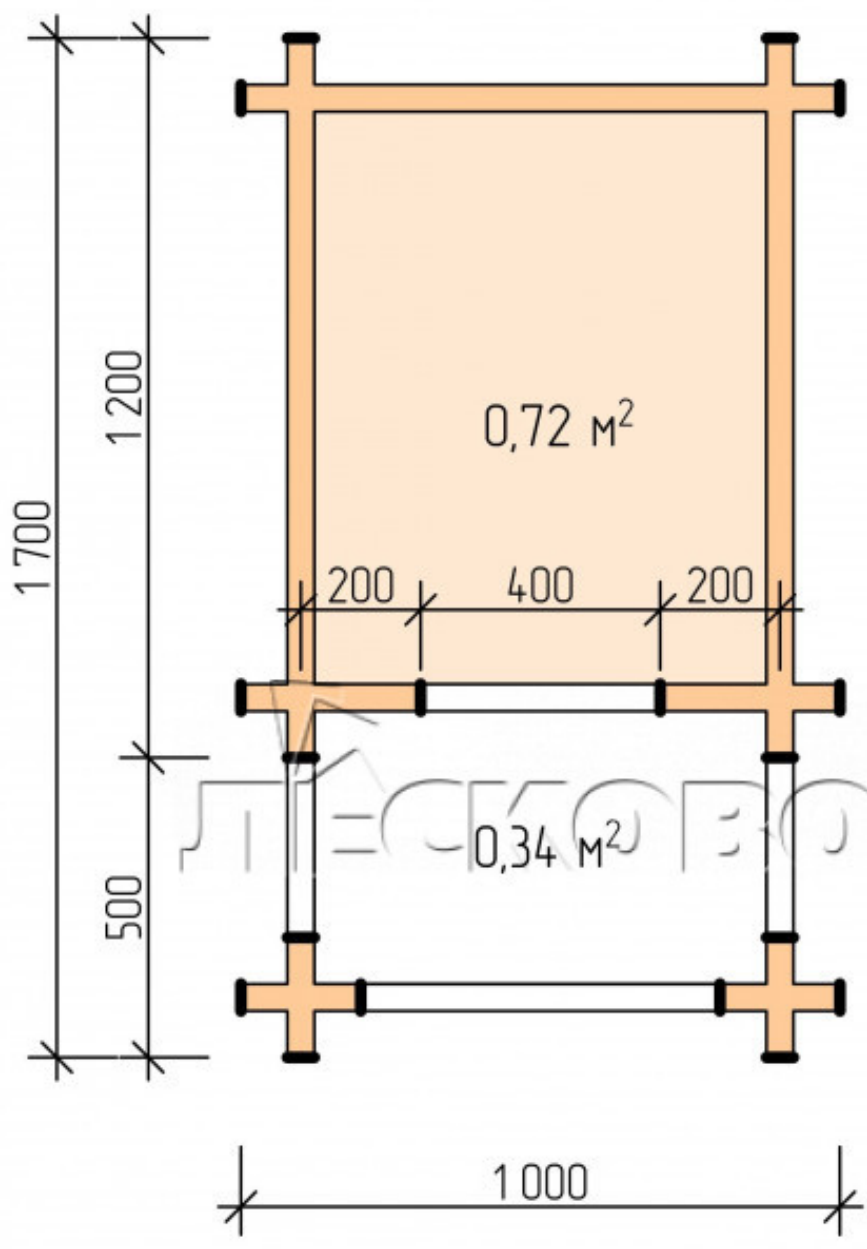

Hundehütte "KDW" serie 0.8x1

Projektanmessungen

0.8 × 1 / 0.8 m²

Hundehütte kit

261 €

Projektplanung

Разрез

+7 (4942) 499-770